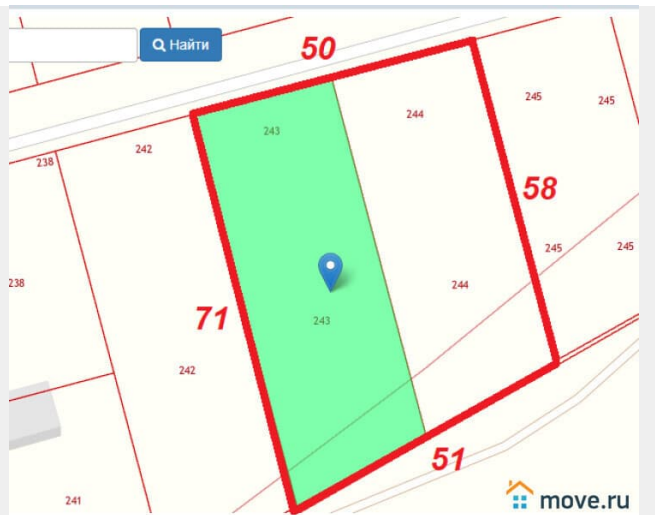

Детали объекта

Тип сделки

Продам

Раздел

[Коммерческая недвижимость](#)

Описание

Земля в дачном посёлке "Яшма" (Зубово), 15 км. от Уфы, первая береговая линия от речки Берсианка (50 метров, не топит), 32 сотки в собственности под банный комплекс.

Кадастровые номера: 02:47:060901:243 и 02:47:060901:244 Документы готовы, продаётся.

для заметок

ЗЕМЛЯ под БАННЫЙ КОМПЛЕКС

move.ru

move.ru