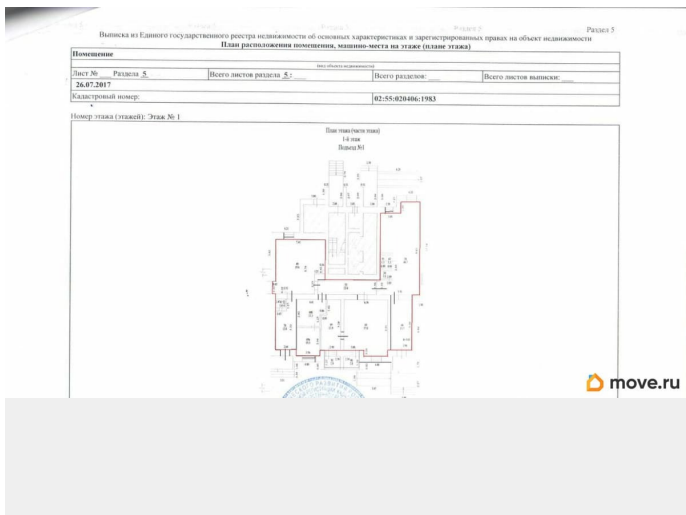

[Уфа, Калининский район](#)

Улица

[улица Транспортная](#)

ПСН - Помещение свободного назначения

Общая площадь

213.6 м²

Детали объекта

Тип сделки

для заметок

лавка, алкомаркет, медицинские услуги, ортопедический салон, танцы, спортзал и т.д. Помещение свободного назначения с двумя отдельными входами общей площадью 213,6 кв.м. (Возможно уменьшение)