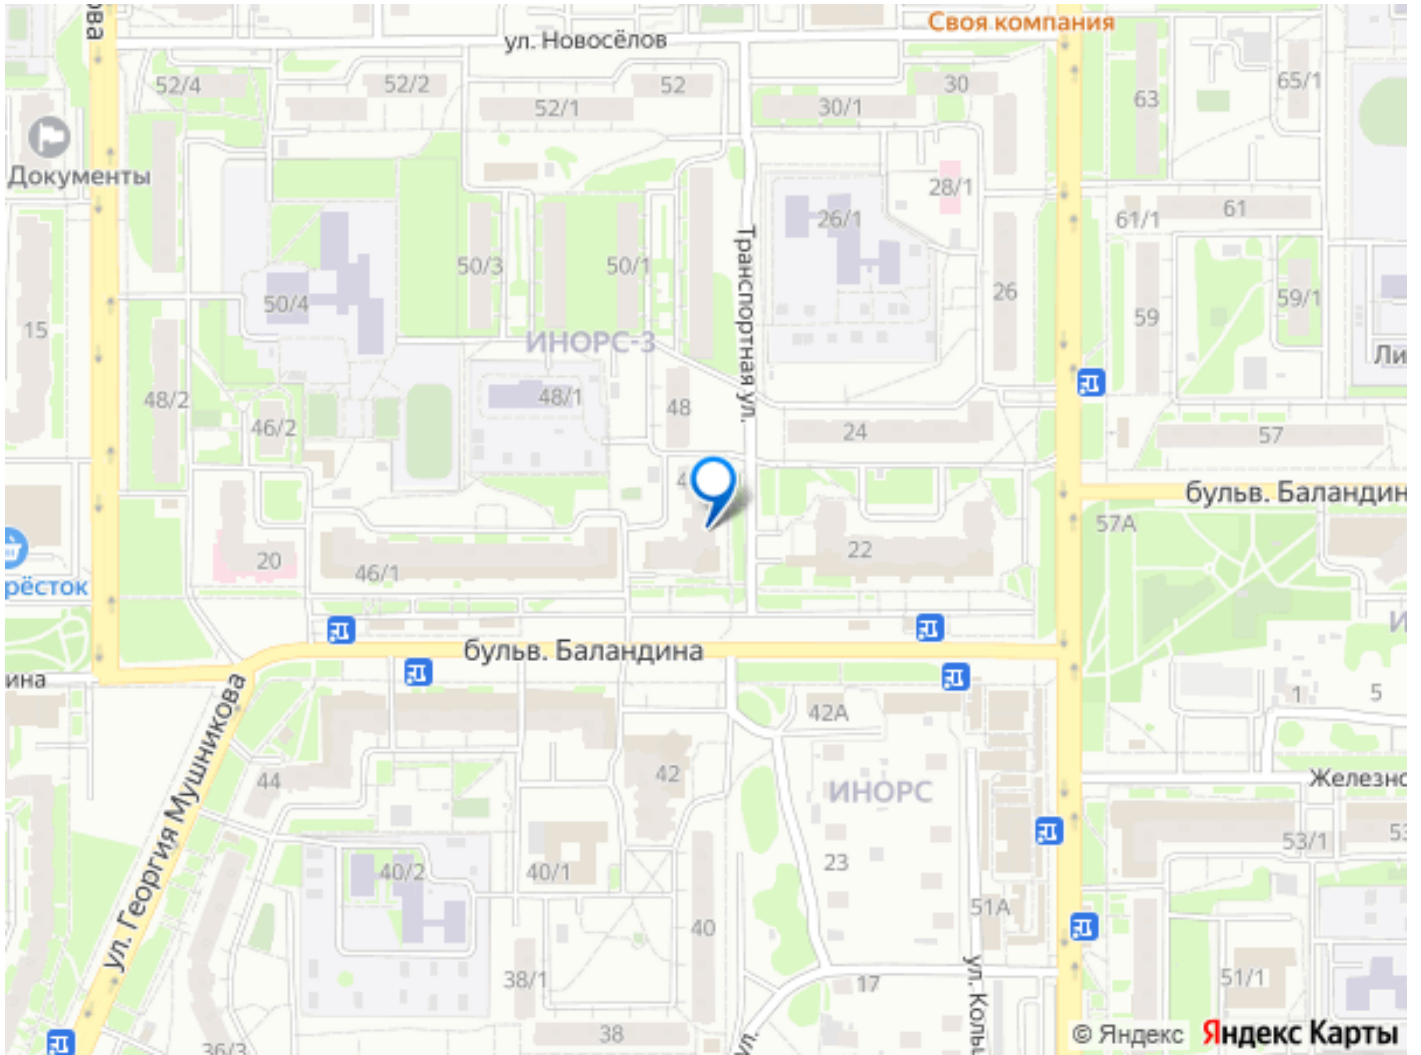

Move.ru - вся недвижимость России