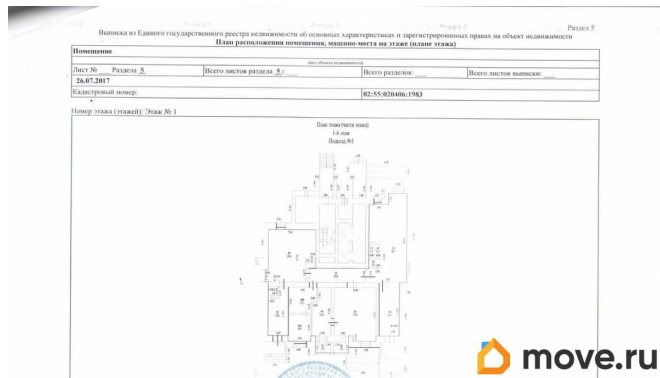

🕒 Создано: 19.08.2025 в 11:53

Обновлено: 19.03.2026 в 13:47

Собственник

79174217958

**Республика Башкортостан, Уфа,
Транспортная улица, 46**

185 000 ₺

Республика Башкортостан, Уфа, Транспортная улица, 46

Округ

[Уфа, Калининский район](#)

Улица

[улица Транспортная](#)

ПСН - Помещение свободного назначения

Общая площадь

213.6 м²

Детали объекта

Тип сделки

Сдаю

Раздел

[Коммерческая недвижимость](#)

Описание

Аренда от собственника! 2 отдельные входные группы. Возможна сдача части помещения санузел возможен заезд грузового транспорта для разгрузки высота потолков 3м парковка рекламные возможности 15 кВт Стоимость аренды + энергопотребление + водоснабжение по счетчикам. Прекрасно подойдет для кафе, ресторана, салон бьюти-мастеров, одежда, шоурум, парикмахерская, бытовая химия, строительные материалы, услуги ателье, зоотовары, пекарня, кафе, магазин, мясная

для заметок