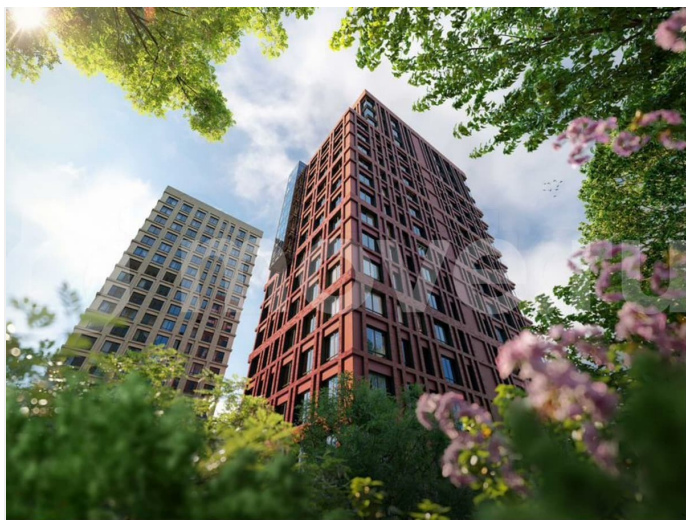

Коскини лес

Улица Р. Гурьяева

Внутренний двор

Внутренний двор