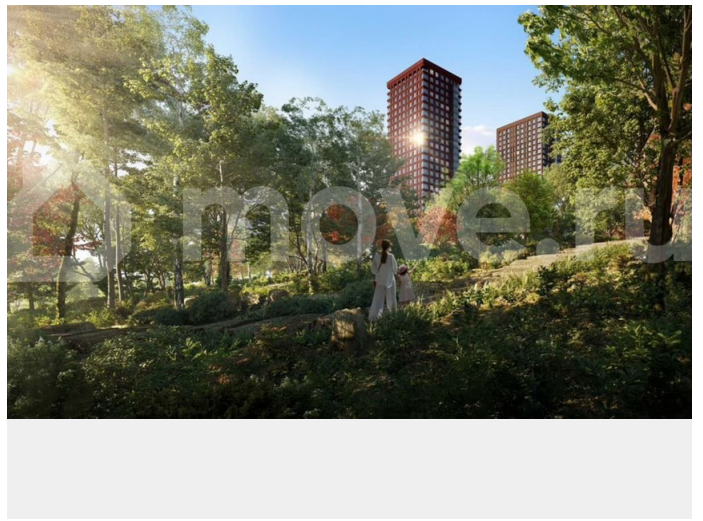

URMAN

КОМНАТ
Студия

ЭТАЖ
11 из 30

ПЛОЩАДЬ
32,9 м²

ОТДЕЛКА
нет