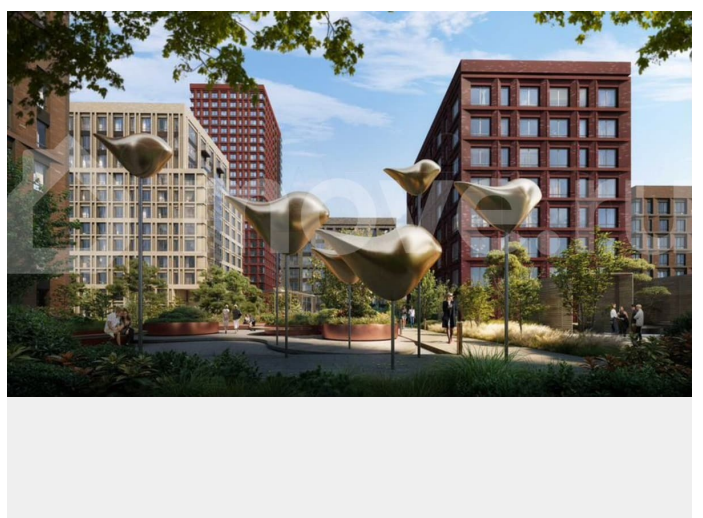

Коскини лес

Улица Р. Гурьяева

Внутренний двор

Внутренний двор