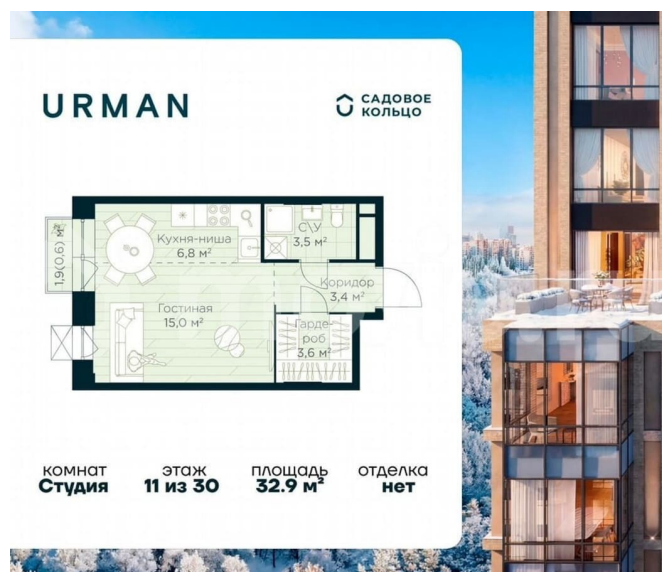

🕒 Создано: 11.02.2026 в 02:20

🔄 Обновлено: 03.04.2026 в 04:02

**Республика Башкортостан, Уфа, б-р
Давлеткильдеева**

6 411 420 ₽

Республика Башкортостан, Уфа, б-р Давлеткильдеева

Улица

[бульвар Давлеткильдеева](#)

Квартира

Общая площадь

32.9 м²

Этаж

11/30

Детали объекта

Тип сделки

Продам

Раздел

[Квартиры](#)

Ремонт

без отделки

Квартира в новостройке

да

Описание

Продается квартира в ЖК Urman City студия на 11 этаже 30 этажного дома. Общая площадь: 32.9 кв.м. Высота потолков 2.95 м. Срок сдачи 1 квартал 2028 г. Эскроу-счет. Застройщик ГК «Садовое кольцо». -О жилом комплексе Жилой комплекс Urman - место,

<https://ufa.move.ru/objects/9289473384>

**ГК «Садовое кольцо», ГК «Садовое
кольцо»**

89251234567

для заметок