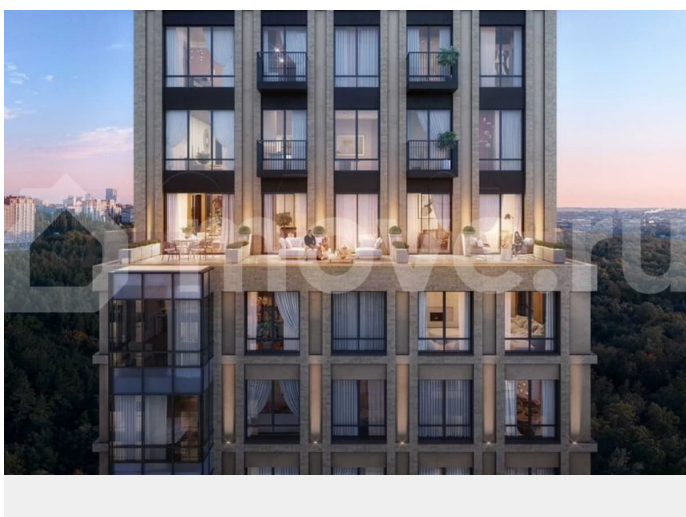

Коскини лес

Улица Р. Гурьяева

Внутренний двор

Внутренний двор