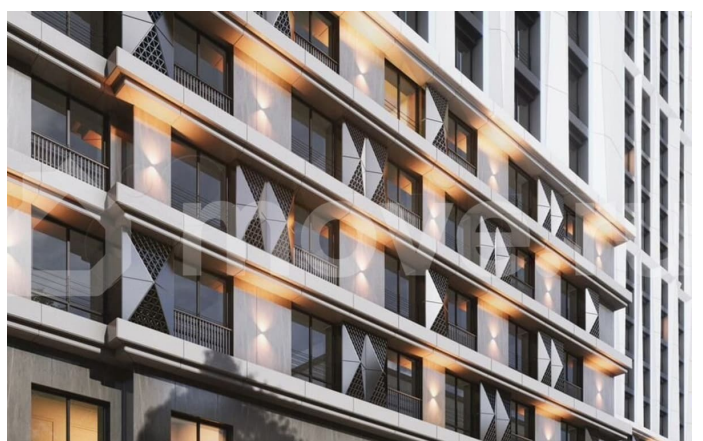

КРИСТАЛЛ
ЖИЛОЙ КОМПЛЕКС

ДОМ СДАН

**БИЗНЕС-
КЛАСС**

📍 Географический
центр Уфы

студия 31,2 м²