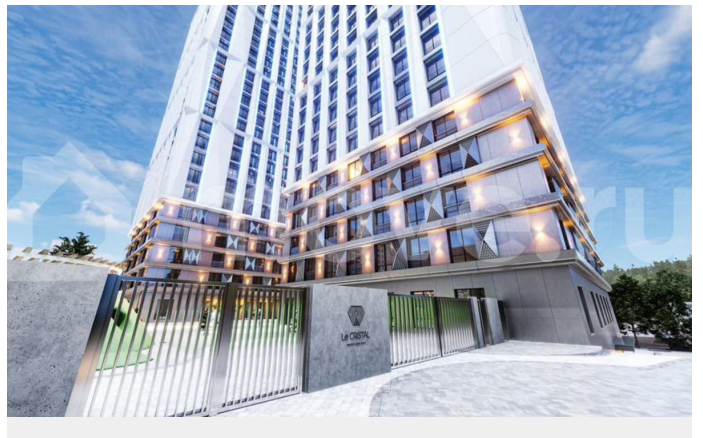

КРИСТАЛЛ
ЖИЛОЙ КОМПЛЕКС

ДОМ СДАН

**БИЗНЕС-
КЛАСС**

📍 Географический
центр Уфы

студия 31,2 м²