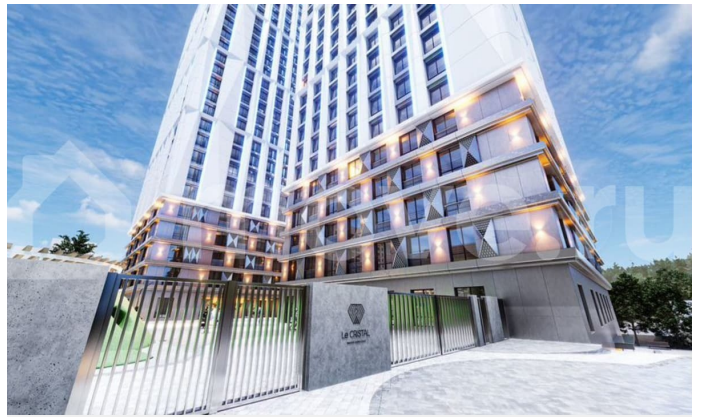

КРИСТАЛЛ
ЖИЛОЙ КОМПЛЕКС

ДОМ СДАН

БИЗНЕС-КЛАСС

📍 Географический центр Уфы

студия 31,2 м²