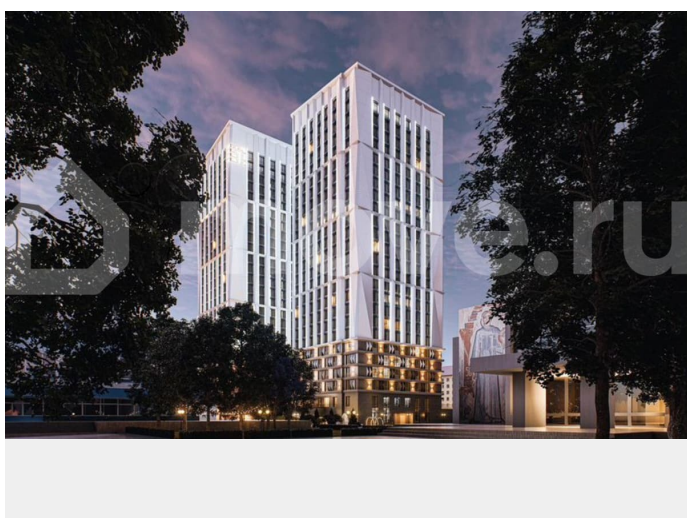

место для первых побед. «БРИЛЛИАНТОВЫЕ»
ЛИФТЫ - Скоростные лифты (2,5 м/с) от
мирового бренда Brilliant VLT с лаконичным
индивидуальным дизайном и системой
усиления мобильного сигнала! УБОРНАЯ НА 1
ЭТАЖЕ - И руки помыть, и наполнить водяной
пистолет, а в уголке мамы и ребенка можно
быстро провести все гигиенические
процедуры для вашего малыша.

КОЛЯСОЧНЫЕ И ВЕЛОСИПЕДНЫЕ ЛАПОМОЙКА
ДЛЯ ЖИВОТНЫХ О ЗАСТРОЙЩИКЕ: - 14 лет на
рынке - Более 300 000 м² построено! Жилые
комплексы, коттеджные посёлки и, что
немаловажно, объекты социальной
инфраструктуры. - 6 объектов социальной
инфраструктуры. Нам доверяют самое
важное - детские сады, школы, больницы и
даже театр. - 700 человек работают в
компании. Неустанно создают проект и
наполняют его лучшими атрибутами для
комфортной жизни! Дополнительную
информацию, Вы можете получить по
телефону ЗВОНИТЕ или ПИШИТЕ, с
удовольствием ответим на все Ваши вопросы!
ДОБАВЬТЕ ОБЪЯВЛЕНИЕ В
ИЗБРАННОЕ? ЧТОБЫ НЕ ПОТЕРЯТЬ НАС!
Другие варианты планировок смотрите ниже