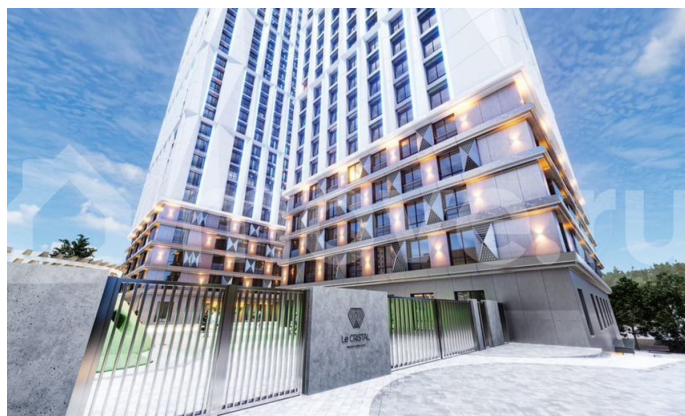

КРИСТАЛЛ
ЖИЛОЙ КОМПЛЕКС

ДОМ СДАН

БИЗНЕС-КЛАСС

📍 Географический центр Уфы

студия 31,2 м²

The advertisement features a dark blue background with white text and a logo. The logo consists of a stylized diamond shape made of lines. The text includes the name of the complex, the status of the building, the class, the location, and the area of the studio. A small inset image shows the interior of the studio, which is a modern, open-plan living space with a kitchen, dining area, and living area.