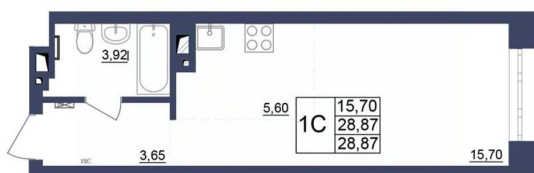

## Квартира

Высота потолков

2.5 м

Общая площадь

28.96 м<sup>2</sup>

Этаж

13/34

 move.ru

 move.ru

1С КОМНАТА  
28,87 М2

 move.ru

 move.ru

1С  
15,70  
28,87  
28,87

 move.ru

Move.ru - вся недвижимость России