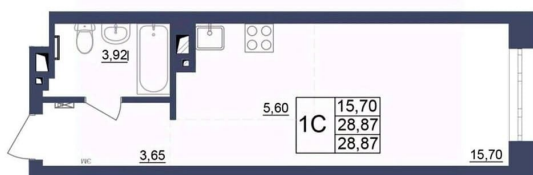

ищет динамичный городской образ жизни.

Благоустройство : Концепция

благоустройства включает в себя

современный подход к проектированию

общих зон отдыха. Основной идеей

пространства «Космоса» является простота и

лаконичность форм, достигаемая при помощи

изменения ландшафта и нестандартных

архитектурных решений. Архитектура :

Созданный с точностью и вниманием к

эстетике «Космос» может похвастаться

современным дизайном, который органично

интегрируется в городской дизайн. Гладкие

фасады и инновационное использование

пространства меняют облик горизонта,

создавая визуально ошеломляющую среду.

Благодаря современному дизайну,

продуманным дворовым пространством,

приверженности принципам устойчивого

развития и стратегического расположения

«Космос» предопределяет концепцию

городской жизни, предлагая комфортное

жилье тем, кто ищет баланс между роскошью

и функциональностью.