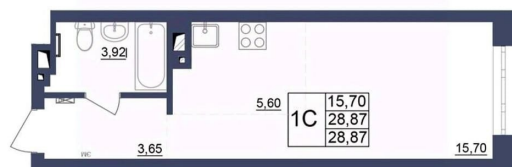

## Квартира

Высота потолков

2.5 м

Общая площадь

28.87 м<sup>2</sup>

Этаж

20/34

 **move.ru**

## Описание

Продаётся студия в строящемся доме (Литер 1), срок сдачи: II-кв. 2027, общей площадью 28.87 кв.м., на 20 этаже. За основу застройки ЖК «Космос» предполагается идея объединения городских противоположностей - периферии и центра, создав типологический гибрид, который вобрал в