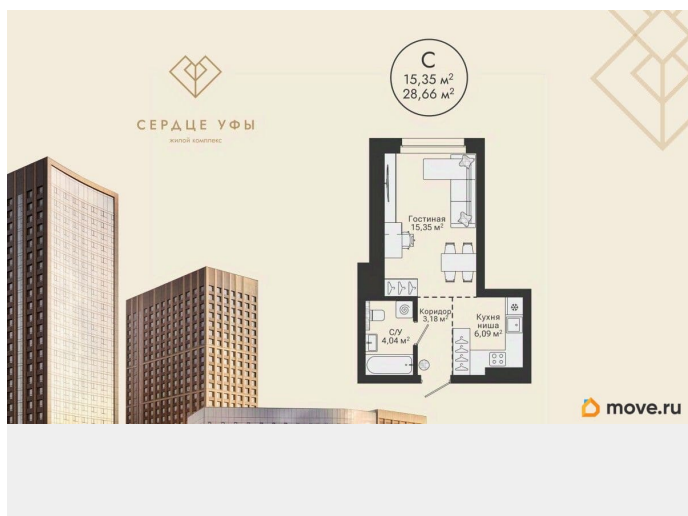

находится в районе с развитой социальной инфраструктурой. В пешей доступности: детские сады, школы поликлиники, аптеки, медцентр магазины, ПВЗ фитнес-клубы, спа, салоны красоты, рестораны До ТЦ «Планета» — 4 минуты на авто. Успейте оформить сделку по выгодной цене на старте продаж. Приходите в наш офис продаж на чашечку кофе, чтобы лично узнать все детали и забронировать квартиру вашей мечты. Напишите или позвоните нам, чтобы назначить встречу!