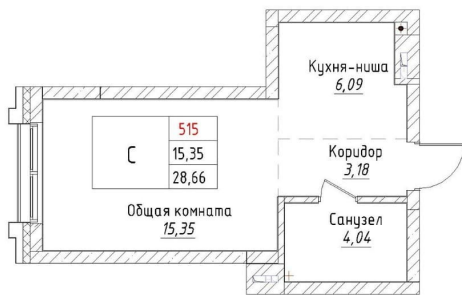

move.ru

ГОТОВАЯ УДОБНАЯ ЖИЗНЬ ДЛЯ СЕМЬИ

СЕРДЦЕ УФЫ
КАПИТАЛ КОМФОРТ

- Удобный выезд на пр. Салавата Юлаева, остановка в 5 минутах пешком
- Получистовая отделка для экономии вашего бюджета
- Рядом детсады, школы, поликлиники, стоматология
- ТЦ «Планета» в 4 минутах на авто

СВОБОДА ЖИЗНЕННОГО ПРОСТРАНСТВА С ЗАЩИТОЙ ВАШЕЙ ПРИВАТНОСТИ

- Потолки до 3 метров и кухни от 17 м² в смарт-планировках
- Подземный паркинг и наземные машиноместа
- Закрытый двор, охрана, видеонаблюдение по периметру и в подъездах