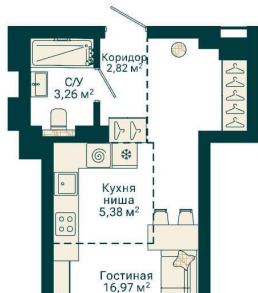

Площадь кухни

5.4 м²

Общая площадь

28.43 м²

Этаж

14/31

Детали объекта

Тип сделки

Описание

Ваша будущая студия 28,43 кв.м. с продуманной планировкой: спальня — 16,97 кв.м. кухня-гостиная — 5,38 кв.м. прихожая — 2,82 кв.м. санузел совмещенный — 3,26 кв.м. высота потолков — 2,7 кв.м. отделка — предчистовая

СВОБОДА ЖИЗНЕННОГО ПРОСТРАНСТВА С ЗАЩИТОЙ ВАШЕЙ ПРИВАТНОСТИ

- Потолки до 3 метров и кухни от 17 м² в смарт-планировках
- Подземный паркинг и наземные машиноместа
- Закрытый двор, охрана, видеонаблюдение по периметру и в подъездах

move.ru

С
16,97 м²
28,43 м²

move.ru

СВОБОДА ЖИЗНЕННОГО ПРОСТРАНСТВА С ЗАЩИТОЙ ВАШЕЙ ПРИВАТНОСТИ

- Потолки до 3 метров и кухни от 17 м² в смарт-планировках
- Подземный паркинг и наземные машиноместа
- Закрытый двор, охрана, видеонаблюдение по периметру и в подъездах