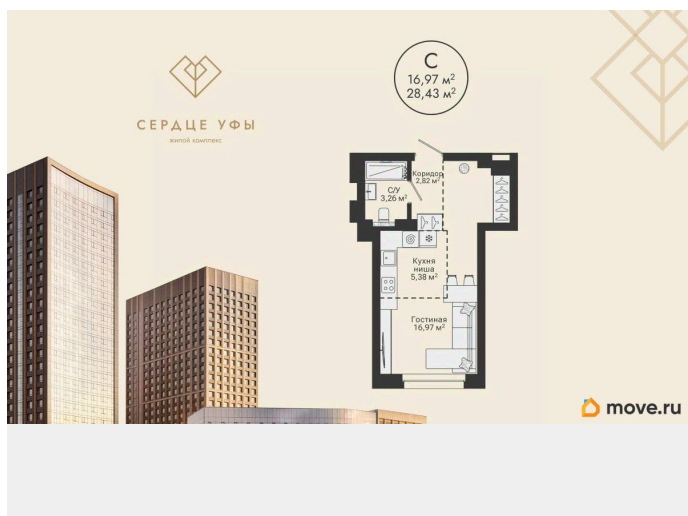

находится в районе с развитой социальной инфраструктурой. В пешей доступности: детские сады, школы поликлиники, аптеки, медцентр магазины, ПВЗ фитнес-клубы, спа, салоны красоты, рестораны До ТЦ «Планета» — 4 минуты на авто. Успеете оформить сделку по выгодной цене на старте продаж. Приходите в наш офис продаж на чашечку кофе, чтобы лично узнать все детали и забронировать квартиру вашей мечты. Напишите или позвоните нам, чтобы назначить встречу!