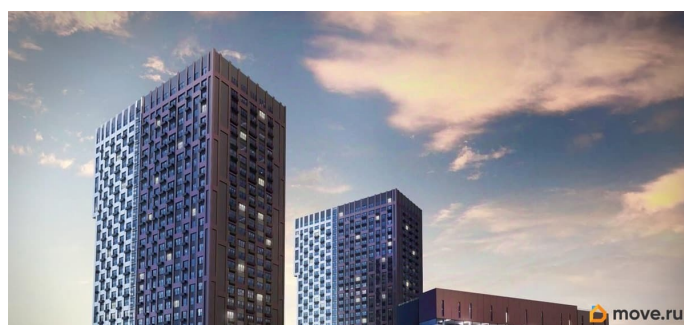

Детские игровые комнаты о Игровая комната с PlayStation • Дополнительные удобства: Два подъездных выхода из дома, уютный Coffee Point во дворе. • Забота о деталях: На этажах расположены келлеры для хранения вещей, дизайнерские входные холлы с ресепшн, лифтовый зал, колясочная, уголок ожидания и релаксации, а также гостевой санузел и лапомойки. Расположение: • Престижный район: ЖК «Формула» находится в Зеленой Роще одном из самых зеленых и развитых районов Уфы. • Развитая инфраструктура: В шаговой доступности 4 школы, 6 детских садов, 150 гектаров леса, 2 парка и 2 торговых центра. • Отличная транспортная доступность: о 14 минут до Гостиного двора о 8 минут пешком до парка Лесоводов о 5 минут до ТЦ «Аркада» о 1 минута до проспекта Салавата Юлаева о 2 минуты до Восточного выезда о Остановки общественного транспорта в двух шагах. Не упустите свой шанс стать обладателем этой уникальной студии в одном из лучших жилых комплексов города!