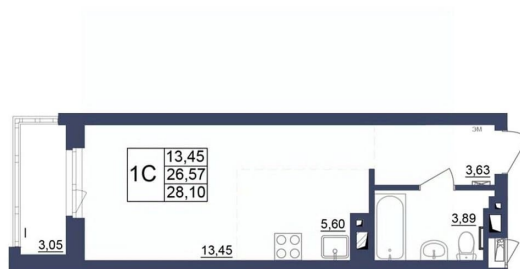

Квартира

Высота потолков

2.5 м

Общая площадь

28.1 м²

Этаж

20/34

 **move.ru**

2 квартал 2027 г.

Описание

Продаётся студия в строящемся доме (Литер 1), срок сдачи: II-кв. 2027, общей площадью 28.1 кв.м., на 20 этаже. За основу застройки ЖК «Космос» предполагается идея объединения городских противоположностей - периферии и центра, создав типологический гибрид, который вобрал в