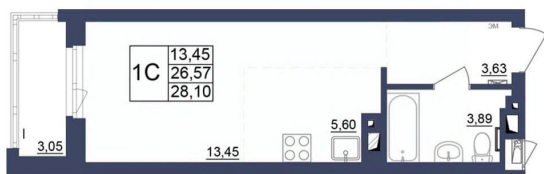

ищет динамичный городской образ жизни.
Благоустройство : Концепция благоустройства включает в себя современный подход к проектированию общих зон отдыха. Основной идеей пространства «Космос» является простота и лаконичность форм, достигаемая при помощи изменения ландшафта и нестандартных архитектурных решений. Архитектура : Созданный с точностью и вниманием к эстетике «Космос» может похвастаться современным дизайном, который органично интегрируется в городской дизайн. Гладкие фасады и инновационное использование пространства меняют облик горизонта, создавая визуально ошеломляющую среду. Благодаря современному дизайну, продуманному дворовому пространством, приверженности принципам устойчивого развития и стратегического расположения «Космос» предопределяет концепцию городской жизни, предлагая комфортное жилье тем, кто ищет баланс между роскошью и функциональностью.