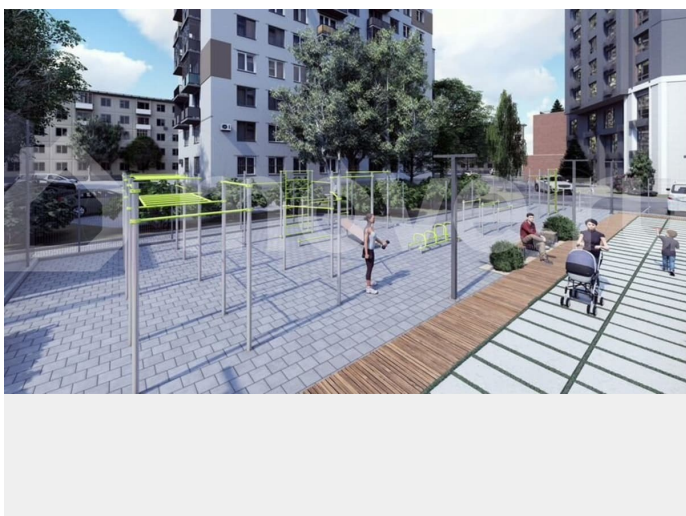

для заметок

высоту! Из окон жилого комплекса открываются потрясающие виды на лесной массив. Закрытый, безопасный двор: система контроля доступа на территорию двора обеспечит максимальную безопасность вам и вашим детям. Зонирование двора выполнено с учетом интересов детей разных возрастов. Нестандартные малые архитектурные формы сделают досуг детей интересным и незабываемым! — Дизайнерский холл-ресепшн с авторским освещением. Интерьерные решения: уютный красивый холл, задаст правильное настроение, едва вы переступите порог ЖК «Крылья». Мягкие диваны, телевизор и внимательный консьерж-сервис сделают жизнь и пребывание жильцов и гостей в доме комфортными и запоминающимися. В холле будет игровая для детей, колясочные и велосипедные, лапомойная для питомцев. — В доме предусмотрен подземный паркинг на 99 машиномест. — ЖК «Крылья» оснащен современными скоростными лифтами и приборами индивидуального учета тепла. — Надежный застройщик ГК ПСК6. 34 года безупречной работы. За 34 года работы компанией было возведено 68 жилых домов, 25 социальных объектов и 51 производственный объект. За более чем треть века не было допущено ни одной задержки в сдаче объекта. — Во всех квартирах - отделка White Box. Стоимость квартиры зависит от этажа - уточняйте у застройщика. Чтобы не потерять объявление добавьте его в избранное?