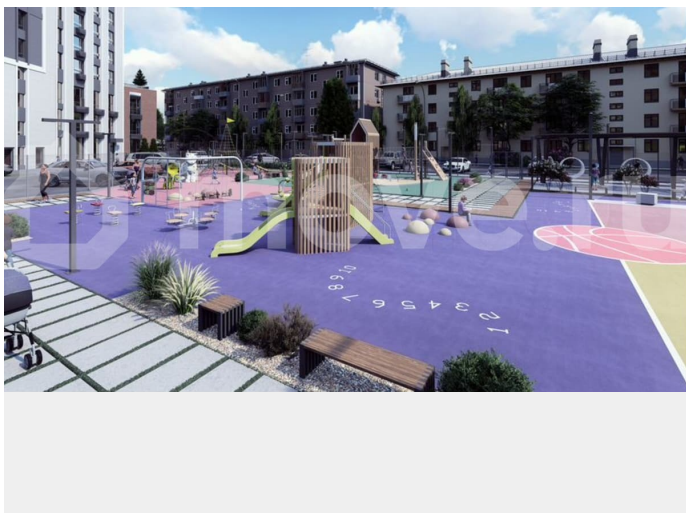

для заметок

высоту! Из окон жилого комплекса открываются потрясающие виды на лесной массив. Закрытый, безопасный двор: система контроля доступа на территорию двора обеспечит максимальную безопасность вам и вашим детям. Зонирование двора выполнено с учетом интересов детей разных возрастов. Нестандартные малые архитектурные формы сделают досуг детей интересным и незабываемым! — Дизайнерский холл-ресепшн с авторским освещением. Интерьерные решения: уютный красивый холл, задаст правильное настроение, едва вы переступите порог ЖК «Крылья». Мягкие диваны, телевизор и внимательный консьерж-сервис сделают жизнь и пребывание жильцов и гостей в доме комфортными и запоминающимися. В холле будет игровая для детей, колясочные и велосипедные, лапомойная для питомцев. — В доме предусмотрен подземный паркинг на 99 машиномест. — ЖК «Крылья» оснащен современными скоростными лифтами и приборами индивидуального учета тепла. — Надежный застройщик ГК ПСК6. 34 года безупречной работы. За 34 года работы компанией было возведено 68 жилых домов, 25 социальных объектов и 51 производственный объект. За более чем треть века не было допущено ни одной задержки в сдаче объекта. — Во всех квартирах - отделка White Box. Стоимость квартиры зависит от этажа - уточняйте у застройщика. Чтобы не потерять объявление добавьте его в избранное?