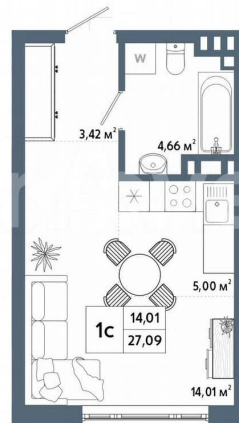

Современный дом
на проспекте Октября

КРЬЛЯ
ЖИЛОЙ КОМПЛЕКС

1С
27,09 м²

Семейная
ипотека

-10%
СКИДКА

СТАРТ
ПРОДАЖ