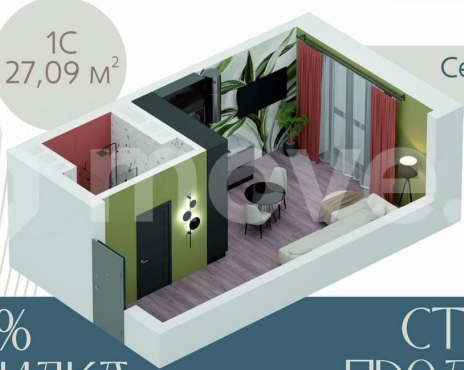

Современный дом
на проспекте Октября

КРЬЛЯ
ЖИЛОЙ КОМПЛЕКС

1С
27,09 м²

Семейная
ипотека