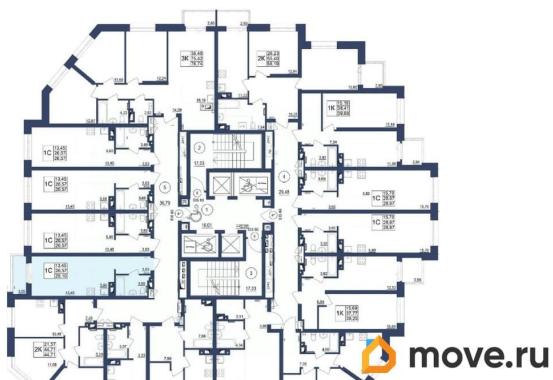

ищет динамичный городской образ жизни. Благоустройство : Концепция благоустройства включает в себя современный подход к проектированию общих зон отдыха. Основной идеей пространства «Космос» является простота и лаконичность форм, достигаемая при помощи изменения ландшафта и нестандартных архитектурных решений. Архитектура : Созданный с точностью и вниманием к эстетике «Космос» может похвастаться современным дизайном, который органично интегрируется в городской дизайн. Гладкие фасады и инновационное использование пространства меняют облик горизонта, создавая визуально ошеломляющую среду. Благодаря современному дизайну, продуманному дворовому пространству, приверженности принципам устойчивого развития и стратегического расположения «Космос» предопределяет концепцию городской жизни, предлагая комфортное жилье тем, кто ищет баланс между роскошью и функциональностью.