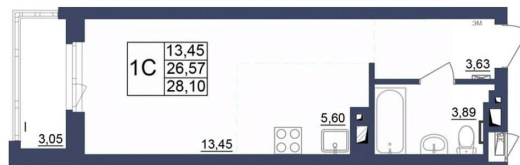

## Квартира

Высота потолков

2.5 м

Общая площадь

26.97 м<sup>2</sup>

Этаж

3/34

 **move.ru**

## Описание

Продаётся студия в строящемся доме (Литер 1), срок сдачи: II-кв. 2027, общей площадью 26.97 кв.м., на 3 этаже. За основу застройки ЖК «Космос» предполагается идея объединения городских противоположностей - периферии и центра, создав типологический гибрид, который вобрал в