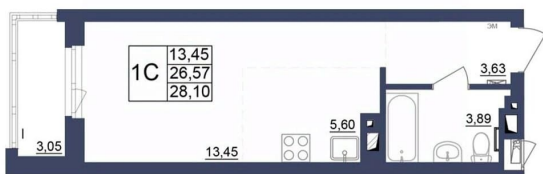

ищет динамичный городской образ жизни.
Благоустройство : Концепция благоустройства включает в себя современный подход к проектированию общих зон отдыха. Основной идеей пространства «Космос» является простота и лаконичность форм, достигаемая при помощи изменения ландшафта и нестандартных архитектурных решений. Архитектура : Созданный с точностью и вниманием к эстетике «Космос» может похвастаться современным дизайном, который органично интегрируется в городской дизайн. Гладкие фасады и инновационное использование пространства меняют облик горизонта, создавая визуально ошеломляющую среду. Благодаря современному дизайну, продуманному дворовому пространству, приверженности принципам устойчивого развития и стратегического расположения «Космос» предопределяет концепцию городской жизни, предлагая комфортное жилье тем, кто ищет баланс между роскошью и функциональностью.