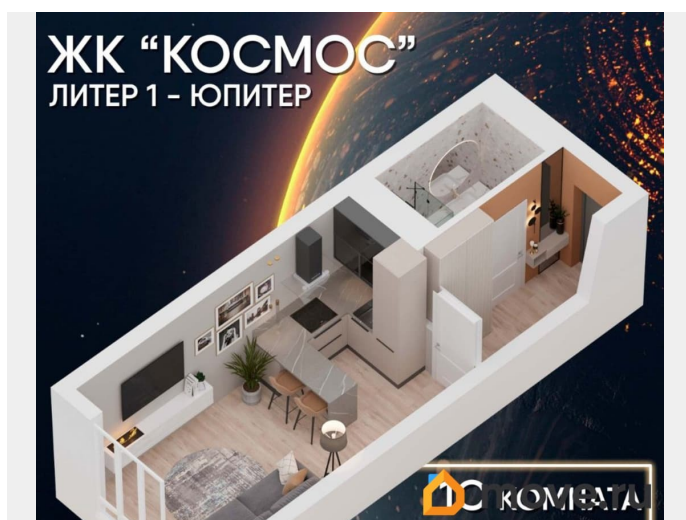

ищет динамичный городской образ жизни. Благоустройство : Концепция благоустройства включает в себя современный подход к проектированию общих зон отдыха. Основной идеей пространства «Космос» является простота и лаконичность форм, достигаемая при помощи изменения ландшафта и нестандартных архитектурных решений. Архитектура : Созданный с точностью и вниманием к эстетике «Космос» может похвастаться современным дизайном, который органично интегрируется в городской дизайн. Гладкие фасады и инновационное использование пространства меняют облик горизонта, создавая визуально ошеломляющую среду. Благодаря современному дизайну, продуманному дворовому пространству, приверженности принципам устойчивого развития и стратегического расположения «Космос» предопределяет концепцию городской жизни, предлагая комфортное жилье тем, кто ищет баланс между роскошью и функциональностью.