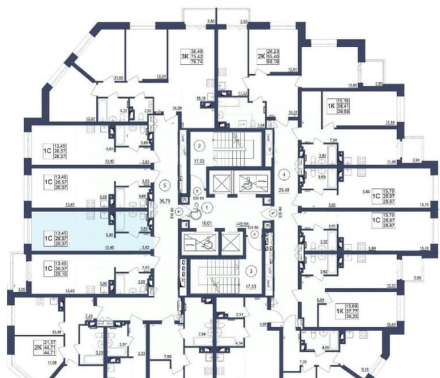

ищет динамичный городской образ жизни. Благоустройство : Концепция благоустройства включает в себя современный подход к проектированию общих зон отдыха. Основной идеей пространства «Космос» является простота и лаконичность форм, достигаемая при помощи изменения ландшафта и нестандартных архитектурных решений. Архитектура : Созданный с точностью и вниманием к эстетике «Космос» может похвастаться современным дизайном, который органично интегрируется в городской дизайн. Гладкие фасады и инновационное использование пространства меняют облик горизонта, создавая визуально ошеломляющую среду. Благодаря современному дизайну, продуманному дворовому пространством, приверженности принципам устойчивого развития и стратегического расположения «Космос» предопределяет концепцию городской жизни, предлагая комфортное жилье тем, кто ищет баланс между роскошью и функциональностью.

move.ru