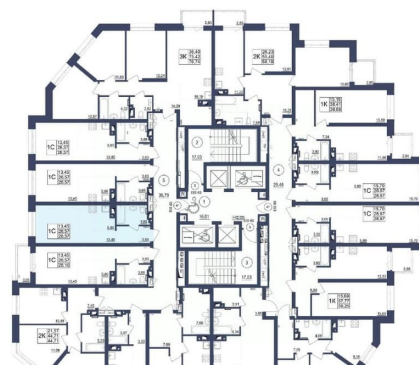

2.5 м

Общая площадь

26.57 м²

Этаж

17/34

Детали объекта

Тип сделки

Продам

Раздел

[Квартиры](#)

Квартира в новостройке

да

Год сдачи

2 квартал 2027 г.

Описание

Продаётся студия в строящемся доме (Литер 1), срок сдачи: II-кв. 2027, общей площадью 26.57 кв.м., на 17 этаже. За основу застройки ЖК «Космос» предполагается идея объединения городских противоположностей - периферии и центра, создав типологический гибрид, который вобрал в