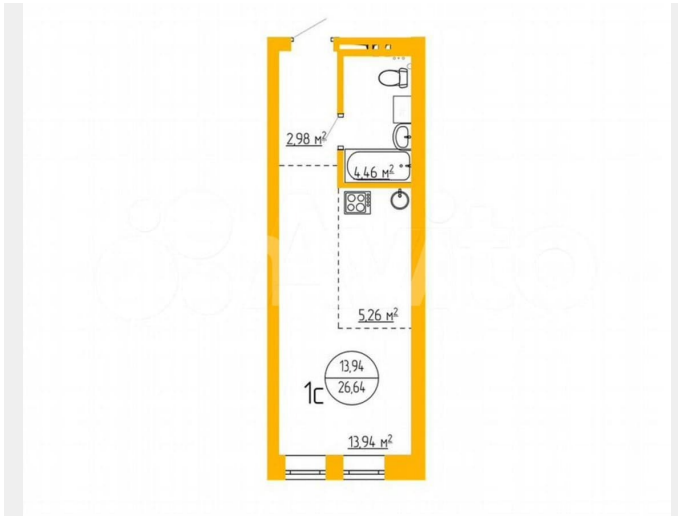

### Квартира

Общая площадь

26.3 м<sup>2</sup>

Этаж

2/9

**ГОТОВЫЕ ПОМЕЩЕНИЯ  
В СОБСТВЕННОСТЬ  
ПОД ОФИС**

**500 м**  
до Арт-Квadrата

**1C**  
**26,29 м²**  
13,50 м²

**Рассрочка 50%**

The advertisement features a background image of a city street with buildings. A yellow location pin icon is placed above the '500 м' text. The floor plan diagram from the previous image is overlaid on the left side of the advertisement.