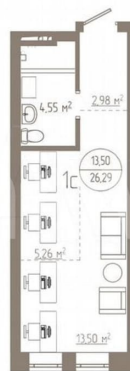

🕒 Создано: 13.02.2026 в 02:25

🔄 Обновлено: 07.04.2026 в 03:37

**Республика Башкортостан, Уфа, ул
Аксакова, 81/1**

4 014 000 ₴

Республика Башкортостан, Уфа, ул Аксакова, 81/1

Улица

[улица Аксакова](#)

Квартира

Общая площадь

26.3 м²

Этаж

2/9

Детали объекта

Тип сделки

Продам

Раздел

[Квартиры](#)

Ремонт

с отделкой

Квартира в новостройке

да

Описание

Готовое помещение под офис в историческом центре Уфы. Нежилое помещение. 500 м от Арт-квадрата: 5 минут пешком, 1 минута на машине. Дом сдан! Для собственников бизнеса - помещение свободного назначения. Подойдет под: Малое торговое предприятие

<https://ufa.move.ru/objects/9289736434>

Департамент недвижимости, ООО

Группа компаний ПСК-6

89251234567

для заметок