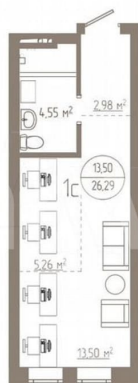

### Квартира

Общая площадь

26.3 м<sup>2</sup>

Этаж

2/9

**ГОТОВЫЕ ПОМЕЩЕНИЯ  
В СОБСТВЕННОСТЬ  
ПОД ОФИС**

**500 м**  
до Арт-Квadrата

**1C**  
**26,29 м²**  
13,50 м²

**Рассрочка 50%**

The advertisement features a background image of a city street with buildings. A yellow location pin icon is placed above the '500 м' text. The floor plan diagram from the previous image is overlaid on the left side of the advertisement.