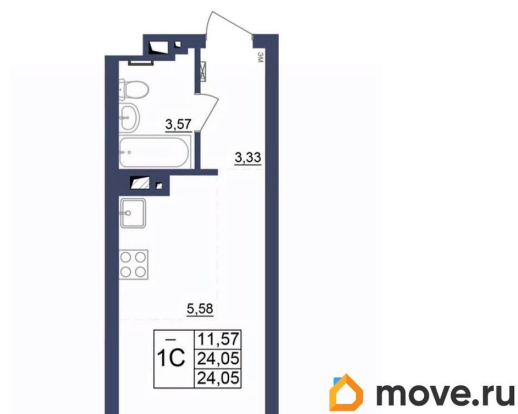

🕒 Создано: 01.08.2025 в 10:18

🔄 Обновлено: 19.03.2026 в 05:12

5 108 220 ₺

Округ

[Уфа, Советский район](#)

Квартира

Высота потолков

2.5 м

Общая площадь

24.05 м²

Этаж

25/34

Детали объекта

Тип сделки

Продам

Раздел

[Квартиры](#)

Квартира в новостройке

да

Год сдачи

2 квартал 2027 г.

Описание

Продаётся студия в строящемся доме (Литер 1), срок сдачи: II-кв. 2027, общей площадью 24.05 кв.м., на 25 этаже. За основу застройки ЖК «Космос» предполагается идея объединения городских противоположностей - периферии и центра, создав типологический гибрид, который вобрал в

<https://ufa.move.ru/objects/9283771752>

ПСК-6, ПСК-6

79893045902

для заметок