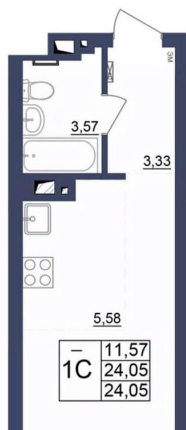

ищет динамичный городской образ жизни.
Благоустройство : Концепция благоустройства включает в себя современный подход к проектированию общих зон отдыха. Основной идеей пространства «Космос» является простота и лаконичность форм, достигаемая при помощи изменения ландшафта и нестандартных архитектурных решений. Архитектура : Созданный с точностью и вниманием к эстетике «Космос» может похвастаться современным дизайном, который органично интегрируется в городской дизайн. Гладкие фасады и инновационное использование пространства меняют облик горизонта, создавая визуально ошеломляющую среду. Благодаря современному дизайну, продуманному дворовому пространству, приверженности принципам устойчивого развития и стратегического расположения «Космос» предопределяет концепцию городской жизни, предлагая комфортное жилье тем, кто ищет баланс между роскошью и функциональностью.