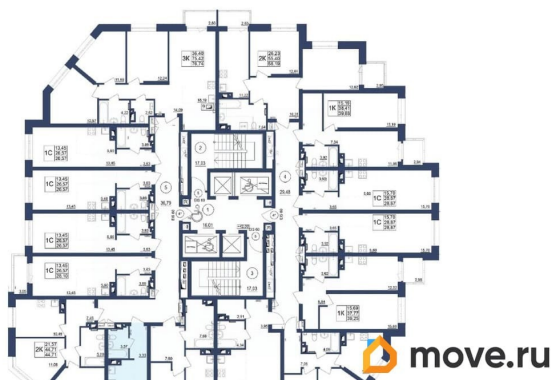

ищет динамичный городской образ жизни. Благоустройство : Концепция благоустройства включает в себя современный подход к проектированию общих зон отдыха. Основной идеей пространства «Космос» является простота и лаконичность форм, достигаемая при помощи изменения ландшафта и нестандартных архитектурных решений. Архитектура : Созданный с точностью и вниманием к эстетике «Космос» может похвастаться современным дизайном, который органично интегрируется в городской дизайн. Гладкие фасады и инновационное использование пространства меняют облик горизонта, создавая визуально ошеломляющую среду. Благодаря современному дизайну, продуманному дворовому пространством, приверженности принципам устойчивого развития и стратегического расположения «Космос» предопределяет концепцию городской жизни, предлагая комфортное жилье тем, кто ищет баланс между роскошью и функциональностью.