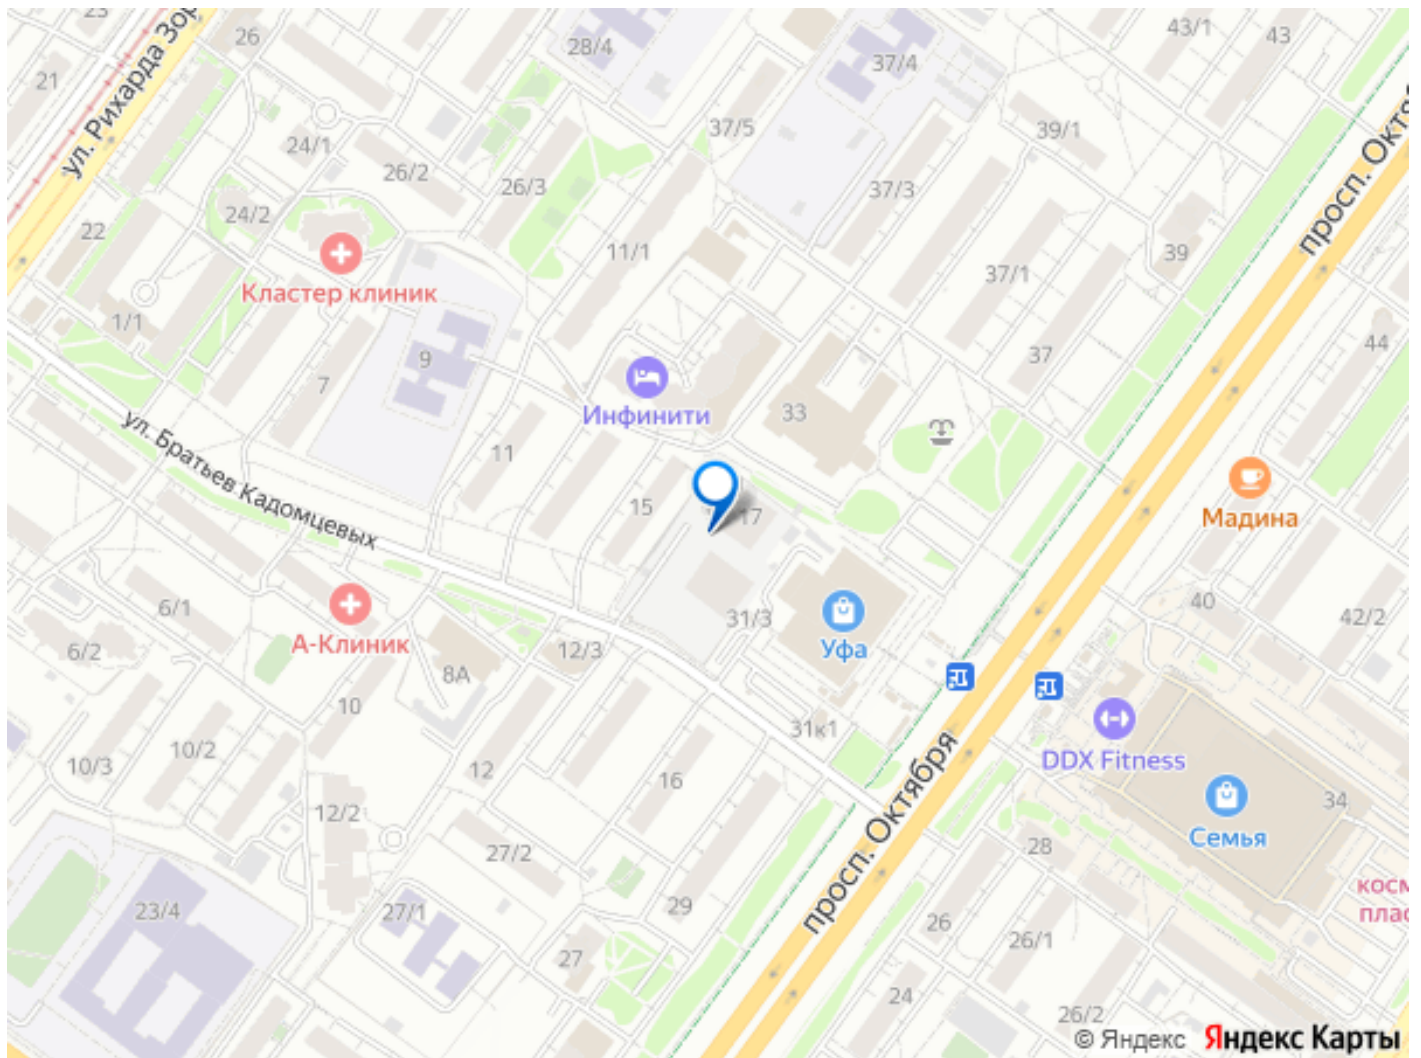

УБОРНАЯ НА 1 ЭТАЖЕ - И руки помыть, и наполнить водяной пистолет, а в уголке мамы и ребенка можно быстро провести все гигиенические процедуры для вашего малыша. Благоустроенная территория. Развитая инфраструктура. Дизайнерские парадные и лобби-зоны для самых искушенных эстетов. Вход в подъезд на уровне земли. О застройщике: Группа компаний: СУ 1 Официальный застройщик: ООО СЗ СУ1-УНИВЕРМАГ Сдан: 1 дом в 1 ЖК Строятся: 5 домов в 4 ЖК Сроки сдачи: 100% сдаются в срок Название новостройки: ЖК Le CRISTAL Корпус, строение: Секция А Тип участка: ДДУ по ФЗ 214 Срок сдачи: Сдача в 4 кв. 2025 Тип дома: монолитно-кирпичный Этажей в доме: 25 Пассажирский лифт: 2 Грузовой лифт: 1 Двор: детская площадка, спортивная площадка Парковка: подземная, открытая во дворе