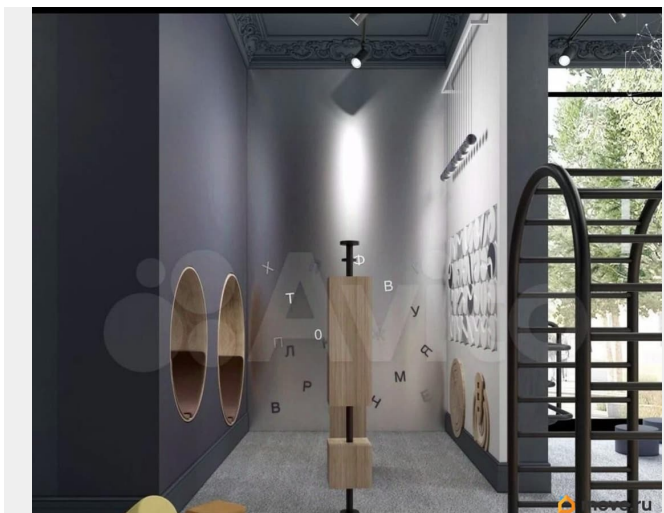

ВЕЛОСИПЕДНЫЕ - Пусть прогулки на свежем воздухе и семейные велотрипы будут без сложных подъемов и дополнительного места

БРИЛЛИАНТОВЫЕ ЛИФТЫ - Что можно сделать за 30 секунд? Позвонить маме, подняться на 25 этаж и сделать красивое фото в стиле лифтолук. Скоростные лифты (2,5 м/с) от мирового бренда Brilliant BLT с лаконичным индивидуальным дизайном и системой усиления мобильного сигнала.

УБОРНАЯ НА 1 ЭТАЖЕ - И руки помыть, и наполнить водяной пистолет, а в уголке мамы и ребенка можно быстро провести все гигиенические процедуры для вашего малыша. Благоустроенная территория. Развитая инфраструктура. Дизайнерские парадные и лобби-зоны для самых искушенных эстетов. Вход в подъезд на уровне земли. О застройщике: Группа компаний: СУ 1 Официальный застройщик: ООО СЗ СУ1-УНИВЕРМАГ Сдан: 1 дом в 1 ЖК Строятся: 5 домов в 4 ЖК Сроки сдачи: 100% сдаются в срок Название новостройки: ЖК Le CRISTAL Корпус, строение: Секция А Тип участка: ДДУ по ФЗ 214 Срок сдачи: Сдача в 4 кв. 2025 Тип дома: монолитно-кирпичный Этажей в доме: 25 Пассажирский лифт: 2 Грузовой лифт: 1 Двор: детская площадка, спортивная площадка Парковка: подземная, открытая во дворе