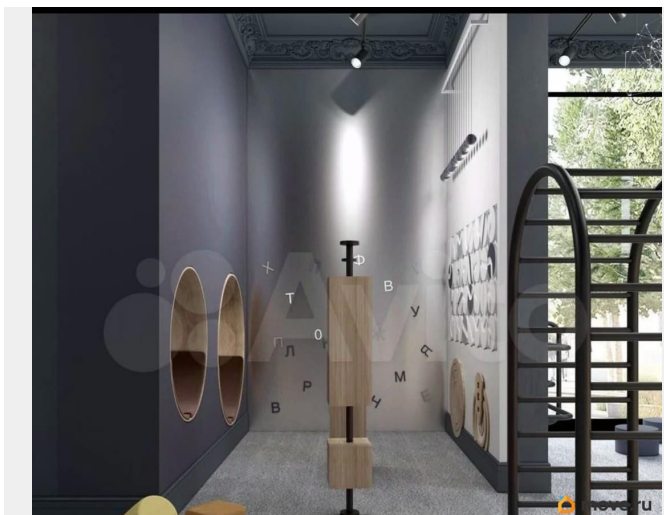

ВЕЛОСИПЕДНЫЕ - Пусть прогулки на свежем воздухе и семейные велотрипы будут без сложных подъемов и дополнительного места

БРИЛЛИАНТОВЫЕ ЛИФТЫ - Что можно сделать за 30 секунд? Позвонить маме, подняться на 25 этаж и сделать красивое фото в стиле лифтолук. Скоростные лифты (2,5 м/с) от мирового бренда Brilliant BLT с лаконичным индивидуальным дизайном и системой усиления мобильного сигнала.

УБОРНАЯ НА 1 ЭТАЖЕ - И руки помыть, и наполнить водяной пистолет, а в уголке мамы и ребенка можно быстро провести все гигиенические процедуры для вашего малыша. Благоустроенная территория. Развитая инфраструктура. Дизайнерские парадные и лобби-зоны для самых искушенных эстетов. Вход в подъезд на уровне земли. О застройщике: Группа компаний: СУ 1 Официальный застройщик: ООО СЗ СУ1-УНИВЕРМАГ Сдан: 1 дом в 1 ЖК Строятся: 5 домов в 4 ЖК Сроки сдачи: 100% сдаются в срок Название новостройки: ЖК Le CRISTAL Корпус, строение: Секция А Тип участка: ДДУ по ФЗ 214 Срок сдачи: Сдача в 4 кв. 2025 Тип дома: монолитно-кирпичный Этажей в доме: 25 Пассажирский лифт: 2 Грузовой лифт: 1 Двор: детская площадка, спортивная площадка Парковка: подземная, открытая во дворе