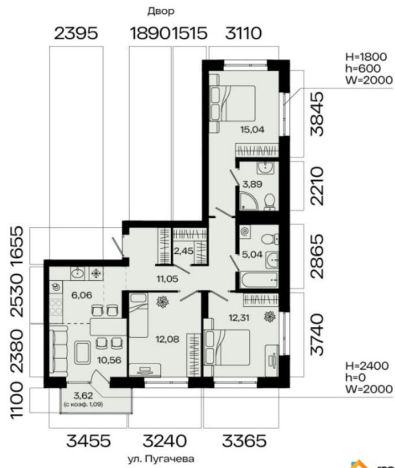

Внутренний проезд со стороны Кузнецкого моста