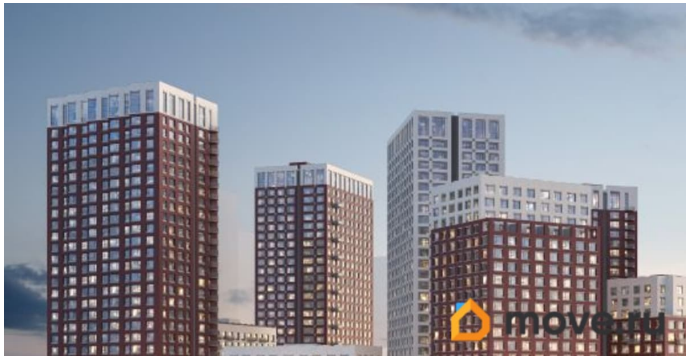

Мир ЖИЛЬЕ

Двор

2K	1K	2C	2C	4C
21.56 26.09 22.97 32.92	14.35 23.77 24.94 37.38	22.88 35.31 35.25 41.12	26.47 40.24 41.31 43.05	43.95 78.68 79.27 85.30

Ул. Борокшанская

move.ru