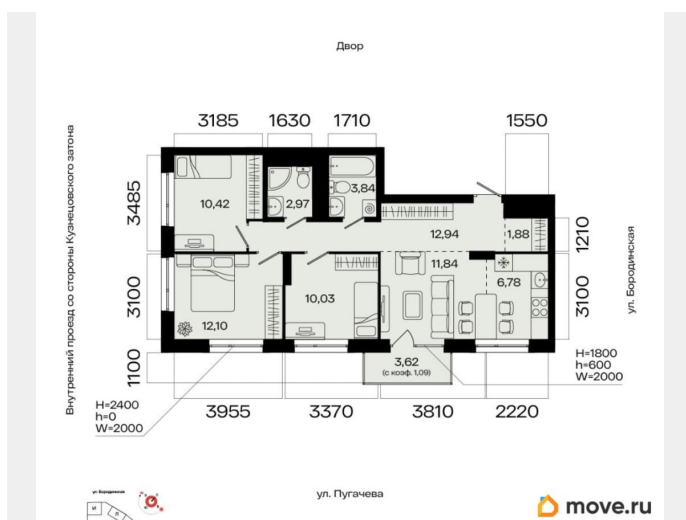

современной инфраструктурой, которая закрывает все потребности жителя мегаполиса. Это ваш личный мир, где суэта города остаётся за пределами, уступая место спокойствию и размеренному ритму жизни. Однако, если понадобится - вы легко и быстро попадёте в исторический центр Уфы и любую другую точку города. - 8 минут до гипермаркета «Лента» - 10 минут до Монумента Дружбы - 11 минут до ТРЦ «Иремель» - 15 минут до Гостиного Двора

Арифметика проекта - 2028 г. 4 кв. срок завершения строительства первой очереди - 3 квартала - 12 видовых башен - 1300 мест в школе - 500 м.набережная у дома - от 7 до 31 этажность Двор Место, где детский смех парит высоко Над деревьями. Мы продумали каждую деталь: здесь яркие игровые комплексы для детей постарше соседствуют с уединённым и безопасным «гнездышком» для дошкольников, надёжно защищённым своим ограждением. Пока дети покоряют игровые вселенные, взрослые могут перевести дух в зоне отдыха, заняться спортом или, не теряя из виду своих чад, насладиться долгожданным общением.

Вестибюли - Собственная охрана и контрольно-пропускной пункт - Кофейня в холле - Посылочные для хранения доставленных товаров - Санузел - Интеллектуальная подсветк