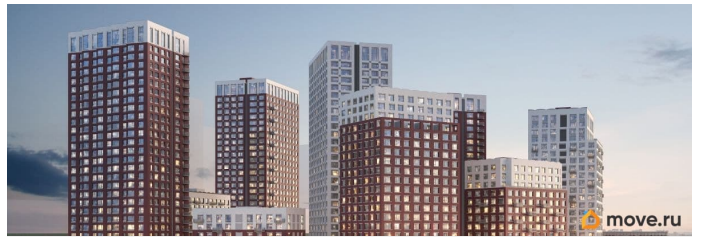

Мир ЖИЛЬЕ

Двор

2K	1K	2C	2C	4C
21.56 26.09 22.97 32.92	14.35 23.77 24.94 37.38	22.88 35.31 35.25 41.12	26.47 40.24 41.31 43.05	43.95 78.68 79.27 85.30

Ул. Борокшанская

move.ru