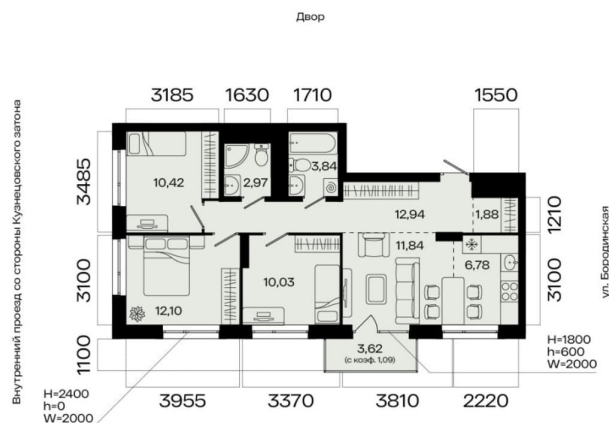

Создано: 15.04.2026 в 13:50

Обновлено: 15.04.2026 в 22:45

9 744 100 ₺

Округ

[Уфа, Кировский район](#)

Квартира

Количество комнат

4

Общая площадь

73.89 м²

Этаж

5/13

Детали объекта

Тип сделки

Продам

Раздел

[Квартиры](#)

Квартира в новостройке

да

Год сдачи

4 квартал 2028 г.

Покупка в ипотеку

да

возможна ипотека

Описание

4-к квартира в МИР; По адресу: Литер 1, Секция 2. 5-й этаж 13-этажного жилого дома
Общая площадь 73.89 кв.м.; Жилая площадь

<https://ufa.move.ru/objects/9293649355>

Первый Трест, Первый Трест

79385438980

для заметок