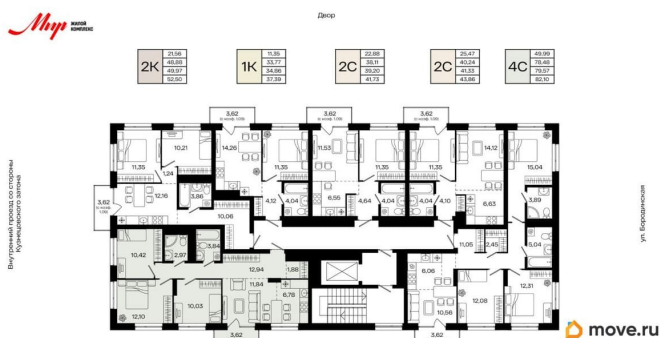

современной инфраструктурой, которая закрывает все потребности жителя мегаполиса. Это ваш личный мир, где суэта города остаётся за пределами, уступая место спокойствию и размеренному ритму жизни. Однако, если понадобится - вы легко и быстро попадёте в исторический центр Уфы и любую другую точку города. - 8 минут до гипермаркета «Лента» - 10 минут до Монумента Дружбы - 11 минут до ТРЦ «Иремель» - 15 минут до Гостиного Двора

Арифметика проекта - 2028 г. 4 кв.срок завершения строительства первой очереди - 3 квартала - 12 видовых башен - 1300 мест в школе - 500 м.набережная у дома - от 7 до 31 этажность Двор Место, где детский смех парит высоко Над деревьями. Мы продумали каждую деталь: здесь яркие игровые комплексы для детей постарше соседствуют с уединённым и безопасным «гнездышком» для дошкольников, надёжно защищённым своим ограждением.Пока дети покоряют игровые вселенные, взрослые могут перевести дух в зоне отдыха, заняться спортом или, не теряя из виду своих чад, насладиться долгожданым общением.

Вестибюли - Собственная охрана и контрольно-пропускной пункт - Кофейня в холле - Посылочные для хранения доставленных товаров - Санузел - Интеллектуальная подсветка