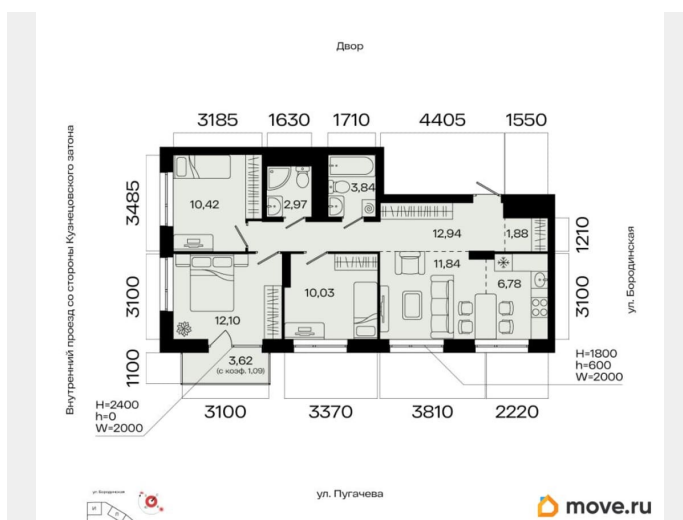

современной инфраструктурой, которая закрывает все потребности жителя мегаполиса. Это ваш личный мир, где суэта города остаётся за пределами, уступая место спокойствию и размеренному ритму жизни. Однако, если понадобится - вы легко и быстро попадёте в исторический центр Уфы и любую другую точку города. - 8 минут до гипермаркета «Лента» - 10 минут до Монумента Дружбы - 11 минут до ТРЦ «Иремель» - 15 минут до Гостиного Двора

Арифметика проекта - 2028 г. 4 кв.срок завершения строительства первой очереди - 3 квартала - 12 видовых башен - 1300 мест в школе - 500 м.набережная у дома - от 7 до 31 этажность Двор Место, где детский смех парит высоко Над деревьями. Мы продумали каждую деталь: здесь яркие игровые комплексы для детей постарше соседствуют с уединённым и безопасным «гнездышком» для дошкольников, надёжно защищённым своим ограждением.Пока дети покоряют игровые вселенные, взрослые могут перевести дух в зоне отдыха, заняться спортом или, не теряя из виду своих чад, насладиться долгожданным общением.

Вестибюли - Собственная охрана и контрольно-пропускной пункт - Кофейня в холле - Посылочные для хранения доставленных товаров - Санузел - Интеллектуальная подсветк