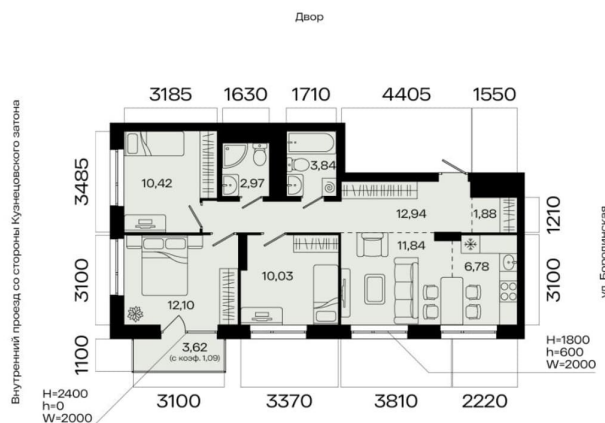

4

Общая площадь

73.89 м²

Этаж

2/13

Детали объекта

Тип сделки

Продам

возможна ипотека

Описание

4-к квартира в МИР; По адресу: Литер 1, Секция 2. 2-й этаж 13-этажного жилого дома
Общая площадь 73.89 кв.м.; Жилая площадь

для заметок

ул. Пугачёва

0.00 кв. м. от ГК «Первый Трест». Квартира с свободной планировкой, позволяющей реализовать любые дизайнерские решения: - Стены выровнены и оштукатурены, готовые под финишную отделку по вашему вкусу. - Пол: выполнена стяжка, обеспечивающая ровное основание для любых напольных покрытий. - Электрика: разводка выполнена до щитка, что обеспечивает безопасность и удобство при дальнейшем монтаже. - Отопление: установлены радиаторы и выполнена полная разводка системы отопления. - Водоснабжение: выведены коммуникации под воду, готовые для установки сантехнического оборудования.