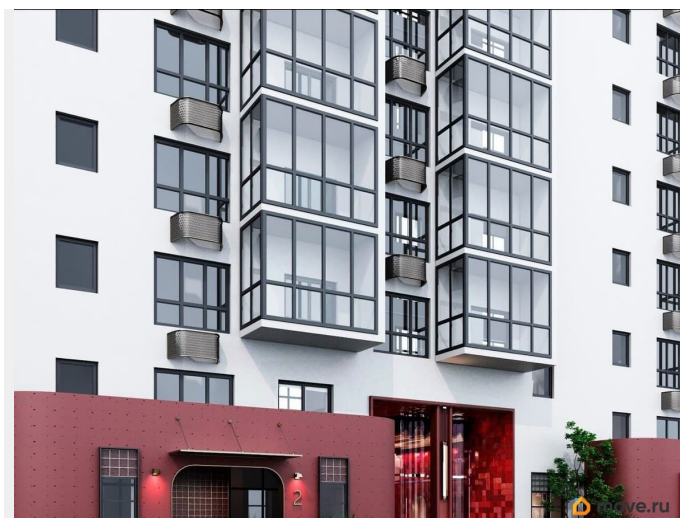

Остановка общественного транспорта в 5 минутах ходьбы. Рядом остановка общественного транспорта. Через неё можно уехать в любую часть города. Свяжитесь с менеджером, чтобы узнать о квартире подробнее — позвоните нам или напишите в чат.

move.ru

move.ru

move.ru

move.ru

move.ru