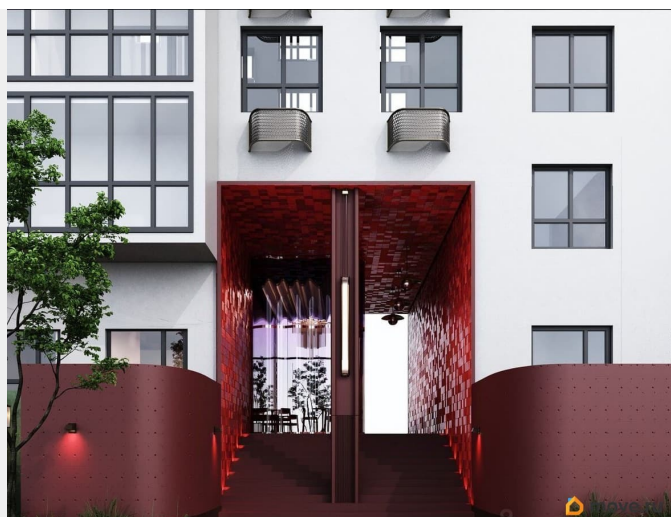

Остановка общественного транспорта в 5 минутах ходьбы. Рядом остановка общественного транспорта. Через неё можно уехать в любую часть города. Свяжитесь с менеджером, чтобы узнать о квартире подробнее — позвоните нам или напишите в чат.

move.ru

move.ru

move.ru

move.ru

move.ru