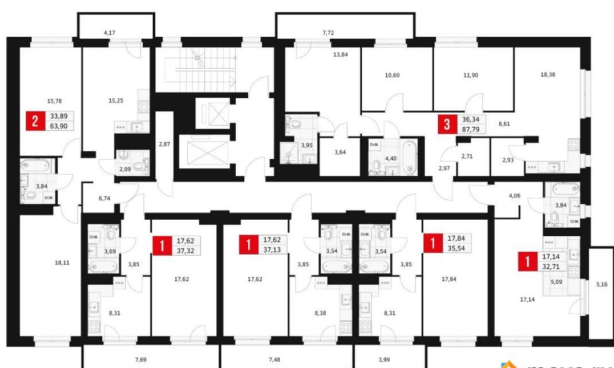

Остановка общественного транспорта в 5 минутах ходьбы. Рядом остановка общественного транспорта. Через неё можно уехать в любую часть города. Свяжитесь с менеджером, чтобы узнать о квартире подробнее — позвоните нам или напишите в чат.

move.ru

move.ru

move.ru

move.ru

move.ru