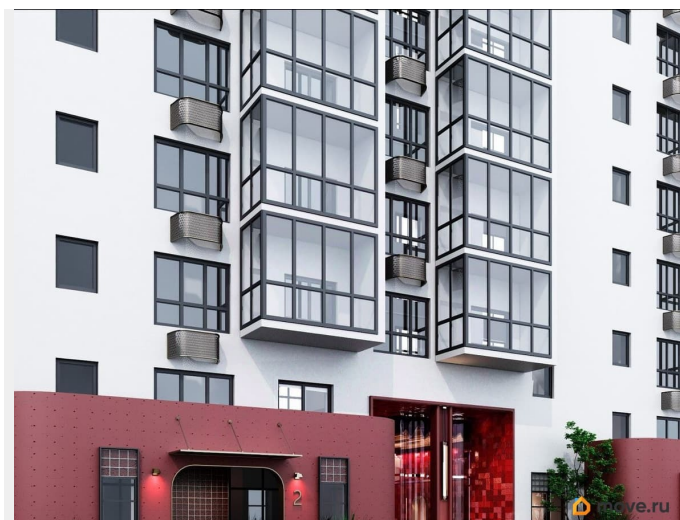

Остановка общественного транспорта в 5 минутах ходьбы. Рядом остановка общественного транспорта. Через неё можно уехать в любую часть города. Свяжитесь с менеджером, чтобы узнать о квартире подробнее — позвоните нам или напишите в чат.