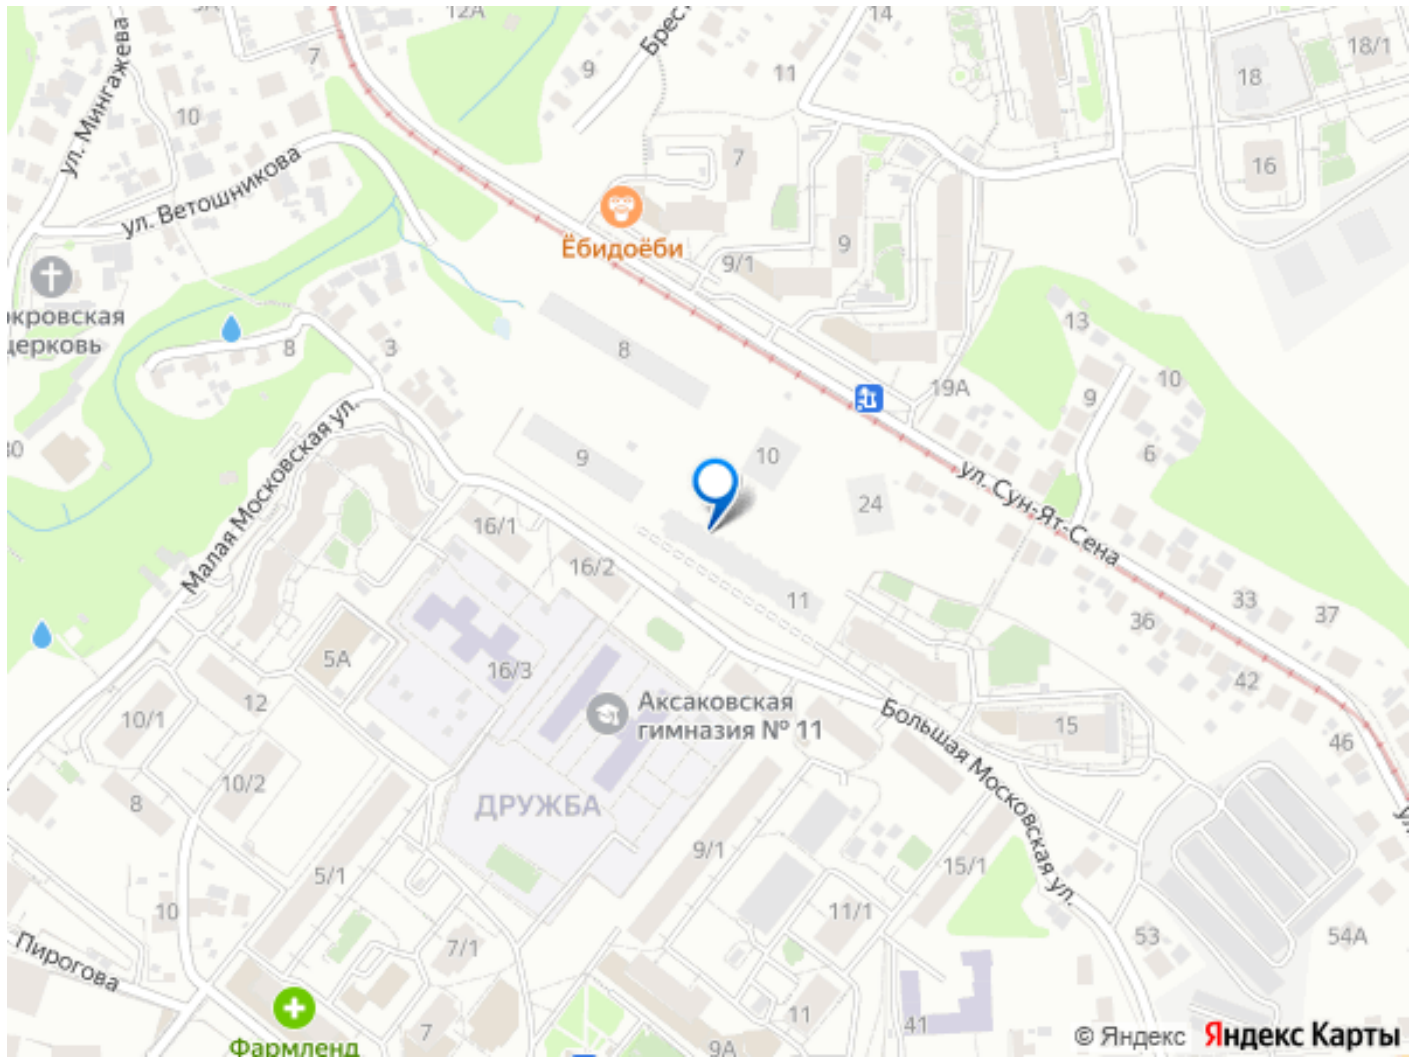

Move.ru - вся недвижимость России