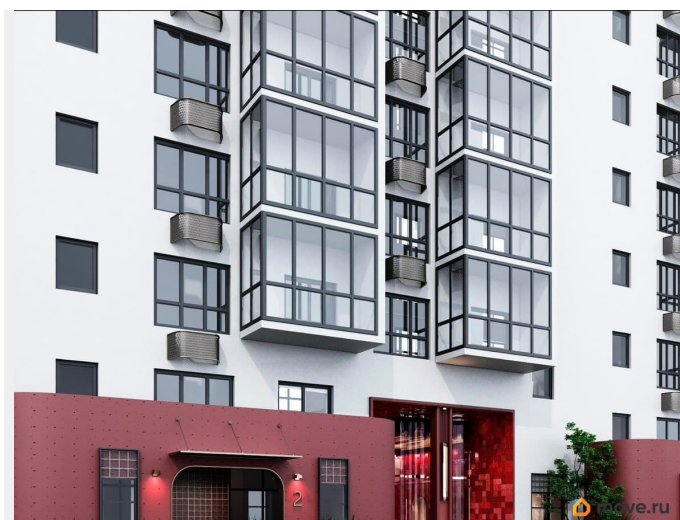

Остановка общественного транспорта в 5 минутах ходьбы. Рядом остановка общественного транспорта. Через неё можно уехать в любую часть города. Свяжитесь с менеджером, чтобы узнать о квартире подробнее — позвоните нам или напишите в чат.