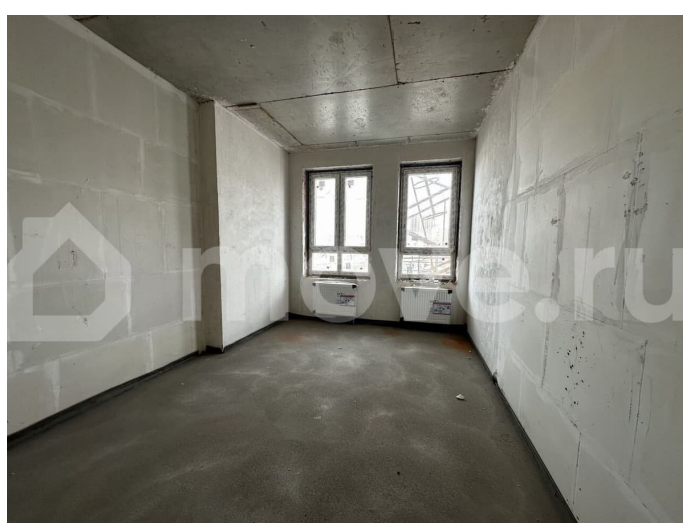

«Агидель-ИнвестСтрой»

89251234567

для заметок

ограниченном улицами Гафури, Чернышевского, Султанова. Тихий район в историческом центре Уфы. Полностью развитая инфраструктура района: школы, детские сады, прогулочные зоны, спортивные учреждения, магазины, аптеки находятся в шаговой доступности. Гостиный двор и площадь им. Салавата Юлаева в 15-ти минутах спокойного шага от комплекса. В доме и квартале предусмотрены: — Консьерж сервис; — Закрытый двор; — Система видеонаблюдения за периметром; — Благоустроенная территория; — Собственная управляющая компания; — Детская и спортивная площадки. СДАЧА ДОМА 4 квартал 2026 г. — Оформление по Договору долевого участия, регистрация в Росреестре. — Возможна рассрочка, ипотека, трейд ин. — Бесплатное бронирование квартиры на 14 дней. — Продажи осуществляются с использованием эскроу-счетов. — Первоначальный взнос обязателен. Отделка - черновая, включает в себя: — Подготовка под штукатурку несущих стен; — Подготовка для устройства стяжки пола; — Окна ПВХ двухкамерные; — Однослойное остекление лоджий; — Входная металлическая дверь; — Щиток с входным автоматом; — Слаботочные сети до квартиры; — Корзины для наружного блока кондиционера, система отвода воды. Актуальную стоимость квартиры следует уточнять в офисе продаж по указанному в объявлении номеру телефона.