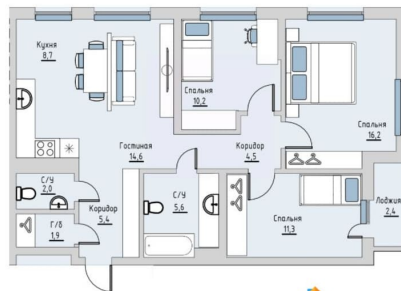

ВЫСОТА
городской квартал

ЗЕ
52,27
81,61