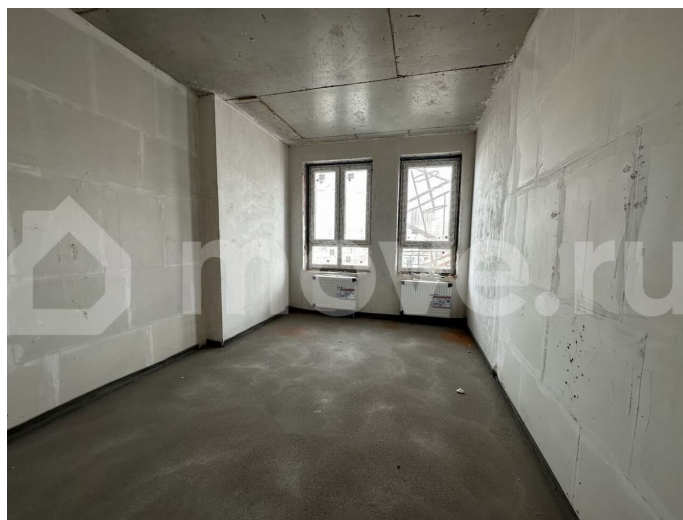

«Агидель-ИнвестСтрой»

89251234567

для заметок

ограниченном улицами Гафури, Чернышевского, Султанова. Тихий район в историческом центре Уфы. Полностью развитая инфраструктура района: школы, детские сады, прогулочные зоны, спортивные учреждения, магазины, аптеки находятся в шаговой доступности. Гостиный двор и площадь им. Салавата Юлаева в 15-ти минутах спокойного шага от комплекса. В доме и квартале предусмотрены: — Консьерж сервис; — Закрытый двор; — Система видеонаблюдения за периметром; — Благоустроенная территория; — Собственная управляющая компания; — Детская и спортивная площадки. СДАЧА ДОМА 4 квартал 2026 г. — Оформление по Договору долевого участия, регистрация в Росреестре. — Возможна рассрочка, ипотека, трейд ин. — Бесплатное бронирование квартиры на 14 дней. — Продажи осуществляются с использованием эскроу-счетов. — Первоначальный взнос обязателен. Отделка - черновая, включает в себя: — Подготовка под штукатурку несущих стен; — Подготовка для устройства стяжки пола; — Окна ПВХ двухкамерные; — Однослойное остекление лоджий; — Входная металлическая дверь; — Щиток с входным автоматом; — Слаботочные сети до квартиры; — Корзины для наружного блока кондиционера, система отвода воды. Актуальную стоимость квартиры следует уточнять в офисе продаж по указанному в объявлении номеру телефона.