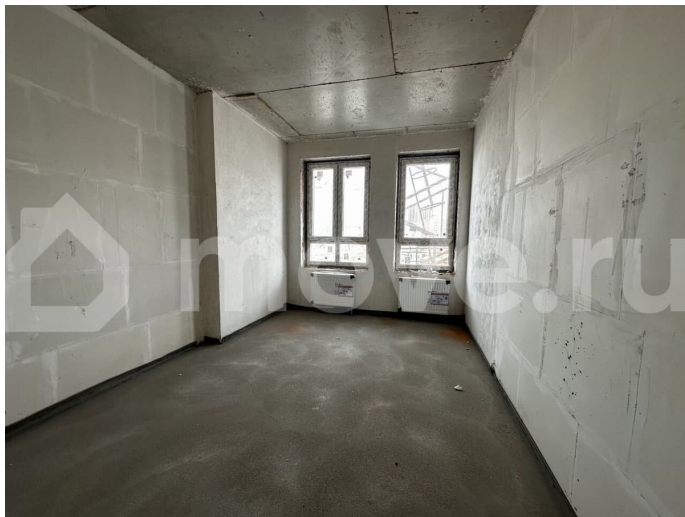

«Агидель-ИнвестСтрой»

89251234567

для заметок

ограниченном улицами Гафури, Чернышевского, Султанова. Тихий район в историческом центре Уфы. Полностью развитая инфраструктура района: школы, детские сады, прогулочные зоны, спортивные учреждения, магазины, аптеки находятся в шаговой доступности. Гостиный двор и площадь им. Салавата Юлаева в 15-ти минутах спокойного шага от комплекса. В доме и квартале предусмотрены: — Консьерж сервис; — Закрытый двор; — Система видеонаблюдения за периметром; — Благоустроенная территория; — Собственная управляющая компания; — Детская и спортивная площадки. СДАЧА ДОМА 4 квартал 2026 г. — Оформление по Договору долевого участия, регистрация в Росреестре. — Возможна рассрочка, ипотека, трейд ин. — Бесплатное бронирование квартиры на 14 дней. — Продажи осуществляются с использованием эскроу-счетов. — Первоначальный взнос обязателен. Отделка - черновая, включает в себя: — Подготовка под штукатурку несущих стен; — Подготовка для устройства стяжки пола; — Окна ПВХ двухкамерные; — Однослойное остекление лоджий; — Входная металлическая дверь; — Щиток с входным автоматом; — Слаботочные сети до квартиры; — Корзины для наружного блока кондиционера, система отвода воды. Актуальную стоимость квартиры следует уточнять в офисе продаж по указанному в объявлении номеру телефона.