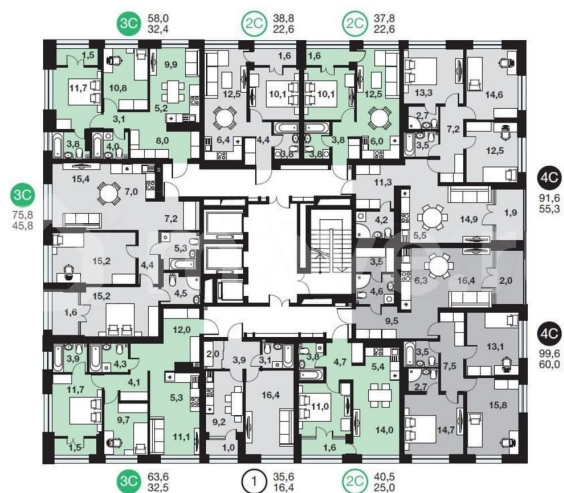

интересующие вопросы! ДОБАВЛЯЙТЕ
ОБЪЯВЛЕНИЕ В ИЗБРАННОЕ ЧТОБЫ НЕ
ПОТЕРЯТЬ НАС!

GR*EE'N.WICH жилой комплекс

**ВАШ ДОМ ГОТОВ!
ПОРА ПЕРЕЕЗЖАТЬ!**

13 120 000 Р стоимость квартиры 3К 75,8 м² 3 этаж

39 918 Р/мес.
ипотека 6%

*Ипотека: Первоначальный взнос 7 200 000 руб. Подробности сотрудничества в офисе продаж и по тел. (8472) 200-90-00, ул.Ильинская д.10/10 "Соборный".
Застройщик ООО "С.М. - Эволюция Групп". Полное наименование: ООО "С.М. - Эволюция Групп".