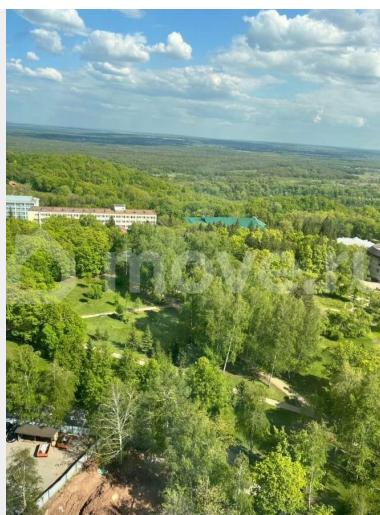

интересующие вопросы! ДОБАВЛЯЙТЕ
ОБЪЯВЛЕНИЕ В ИЗБРАННОЕ ЧТОБЫ НЕ
ПОТЕРЯТЬ НАС!

GR*EE'N.WICH жилой комплекс

**ВАШ ДОМ ГОТОВ!
ПОРА ПЕРЕЕЗЖАТЬ!**

13 120 000 Р стоимость квартиры 3К 75,8 м² 3 этаж

39 918 Р/мес.
ипотека 6%

*Ипотека: Первоначальный взнос 7 200 000 руб. Подробности сотрудничества в офисе продаж и по тел. (8472) 200-90-00, ул.Ильинская д.10/10 "Соборный".
Застройщик ООО "С.М. - Эволюция Групп". Полное наименование: ООО "С.М. - Эволюция Групп".