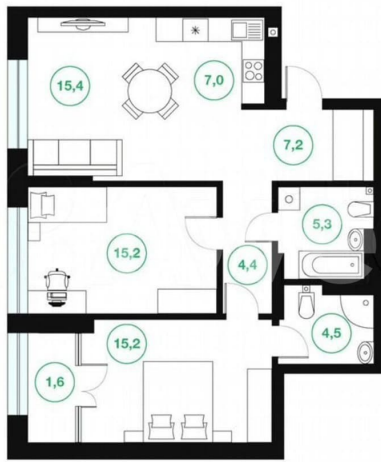

Move.ru - вся недвижимость России