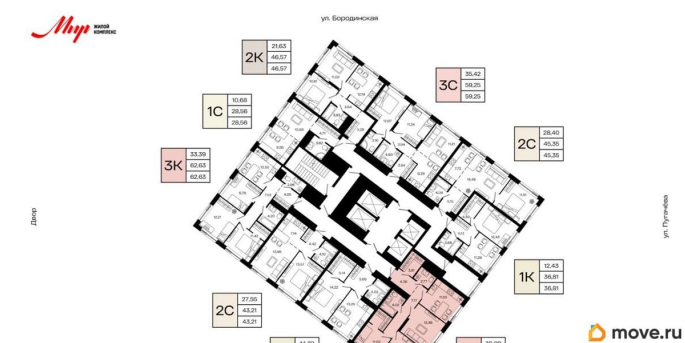

современной инфраструктурой, которая закрывает все потребности жителя мегаполиса. Это ваш личный мир, где суэта города остаётся за пределами, уступая место спокойствию и размеренному ритму жизни. Однако, если понадобится - вы легко и быстро попадёте в исторический центр Уфы и любую другую точку города. - 8 минут до гипермаркета «Лента» - 10 минут до Монумента Дружбы - 11 минут до ТРЦ «Иремель» - 15 минут до Гостиного Двора

Арифметика проекта - 2028 г. 4 кв.срок завершения строительства первой очереди - 3 квартала - 12 видовых башен - 1300 мест в школе - 500 м.набережная у дома - от 7 до 31 этажность Двор Место, где детский смех парит высоко Над деревьями. Мы продумали каждую деталь: здесь яркие игровые комплексы для детей постарше соседствуют с уединённым и безопасным «гнездышком» для дошкольников, надёжно защищённым своим ограждением.Пока дети покоряют игровые вселенные, взрослые могут перевести дух в зоне отдыха, заняться спортом или, не теряя из виду своих чад, насладиться долгожданным общением.

Вестибюли - Собственная охрана и контрольно-пропускной пункт - Кофейня в холле - Посылочные для хранения доставленных товаров - Санузел - Интеллектуальная подсветка