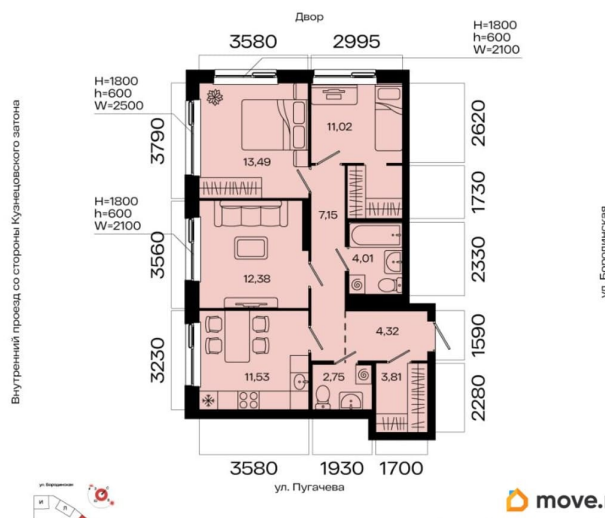

Количество комнат

3

Общая площадь

70.46 м²

Этаж

2/23

Детали объекта

Тип сделки

да

возможна ипотека

Описание

3-к квартира в МИР; По адресу: Литер 1, Секция 1. 2-й этаж 23-этажного жилого дома
Общая площадь 70.46 кв.м.; Жилая площадь

0.00 кв. м. от ГК «Первый Трест». Квартира с свободной планировкой, позволяющей реализовать любые дизайнерские решения: - Стены выровнены и оштукатурены, готовые под финишную отделку по вашему вкусу. - Пол: выполнена стяжка, обеспечивающая ровное основание для любых напольных покрытий. - Электрика: разводка выполнена до щитка, что обеспечивает безопасность и удобство при дальнейшем монтаже. - Отопление: установлены радиаторы и выполнена полная разводка системы отопления. - Водоснабжение: выведены коммуникации под воду, готовые для установки сантехнического оборудования.