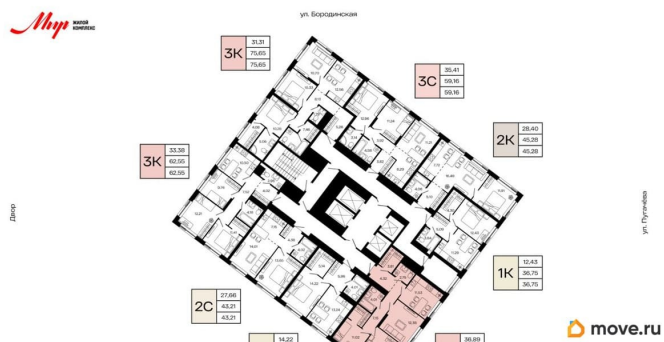

Мир НОВАЯ КОМПАНИЯ