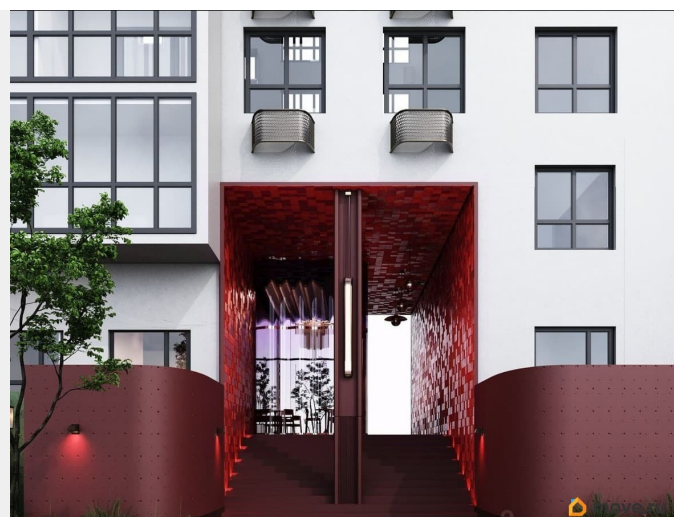

Остановка общественного транспорта в 5 минутах ходьбы. Рядом остановка общественного транспорта. Через неё можно уехать в любую часть города. Свяжитесь с менеджером, чтобы узнать о квартире подробнее — позвоните нам или напишите в чат.