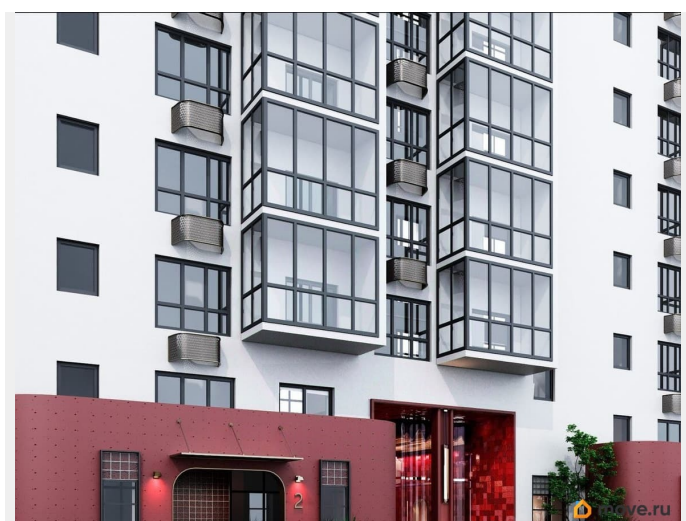

Остановка общественного транспорта в 5 минутах ходьбы. Рядом остановка общественного транспорта. Через неё можно уехать в любую часть города. Свяжитесь с менеджером, чтобы узнать о квартире подробнее — позвоните нам или напишите в чат.