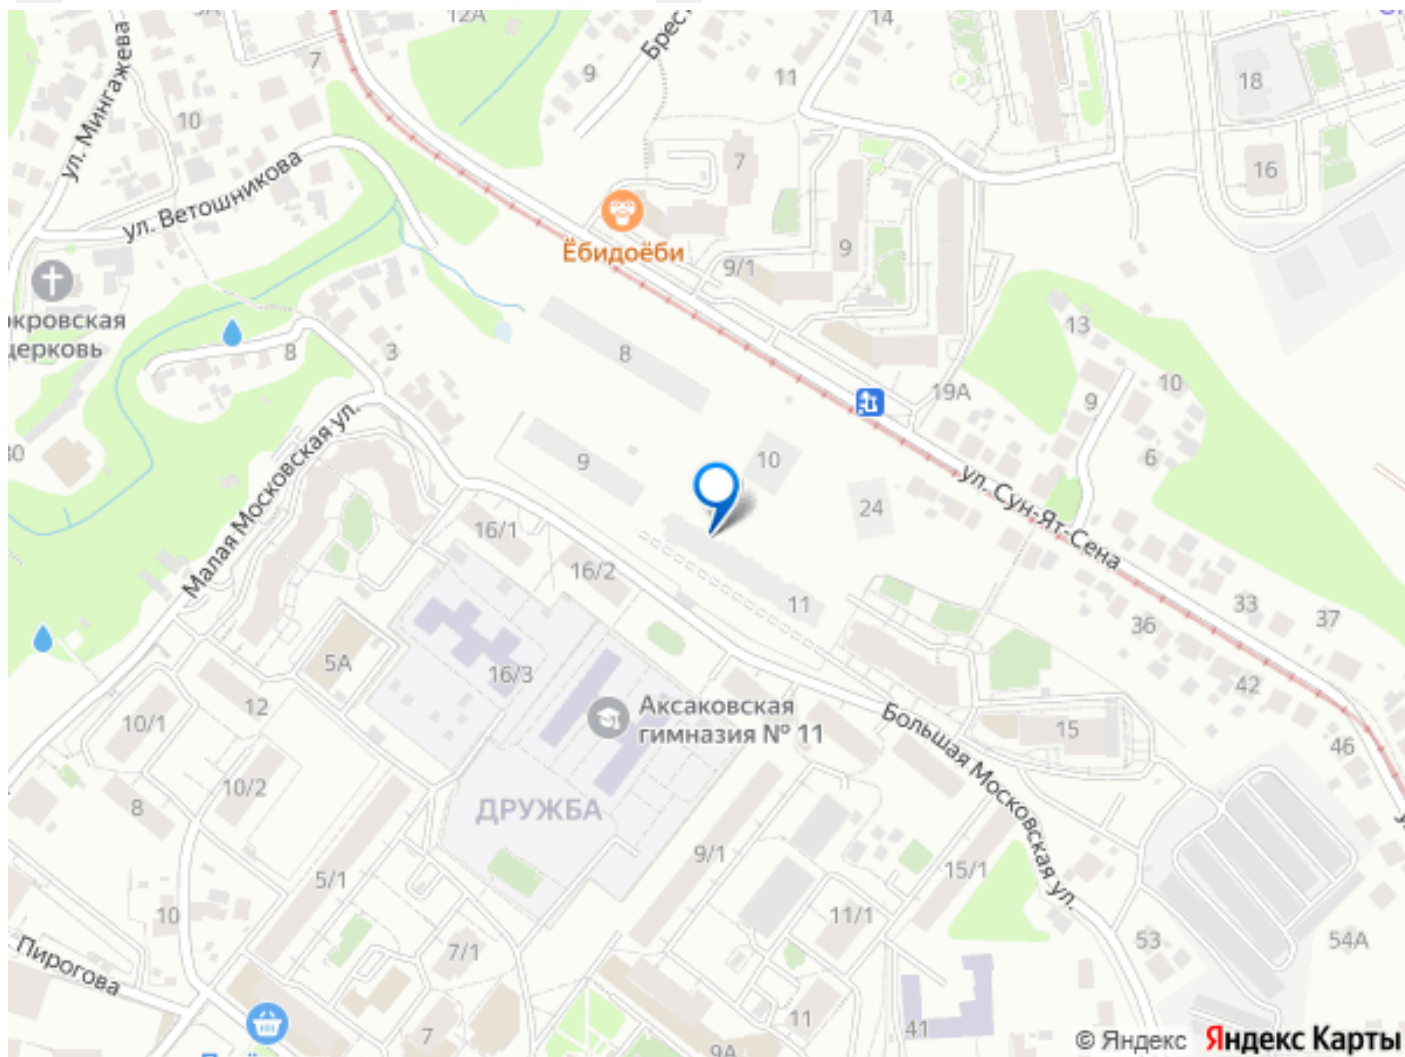

Move.ru - вся недвижимость России