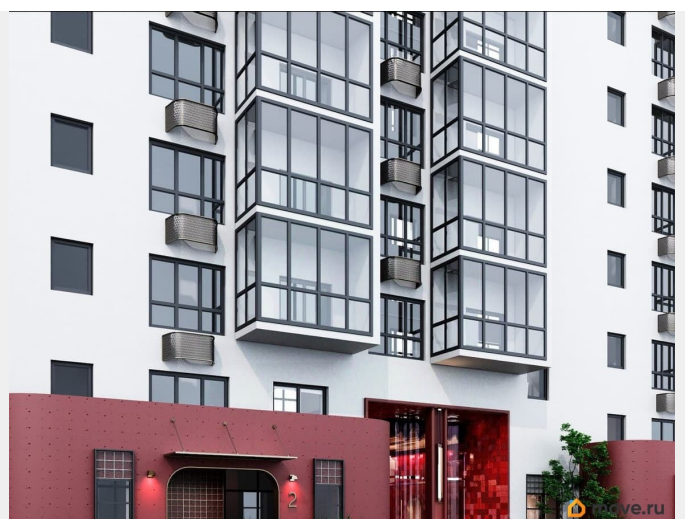

Остановка общественного транспорта в 5 минутах ходьбы. Рядом остановка общественного транспорта. Через неё можно уехать в любую часть города. Свяжитесь с менеджером, чтобы узнать о квартире подробнее — позвоните нам или напишите в чат.