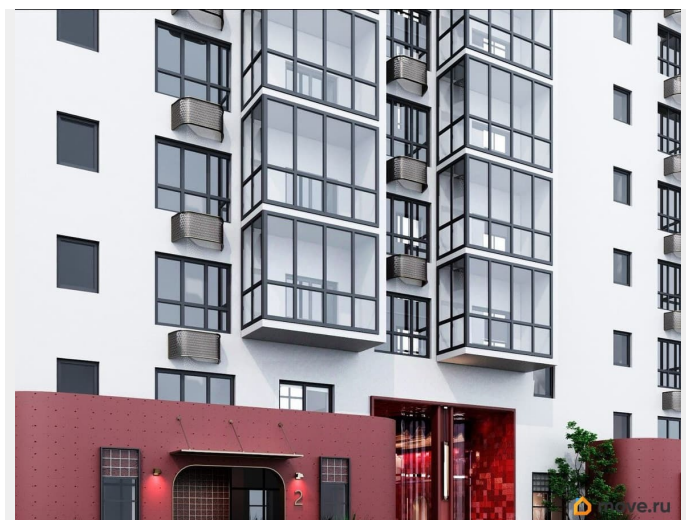

Остановка общественного транспорта в 5 минутах ходьбы. Рядом остановка общественного транспорта. Через неё можно уехать в любую часть города. Свяжитесь с менеджером, чтобы узнать о квартире подробнее — позвоните нам или напишите в чат.