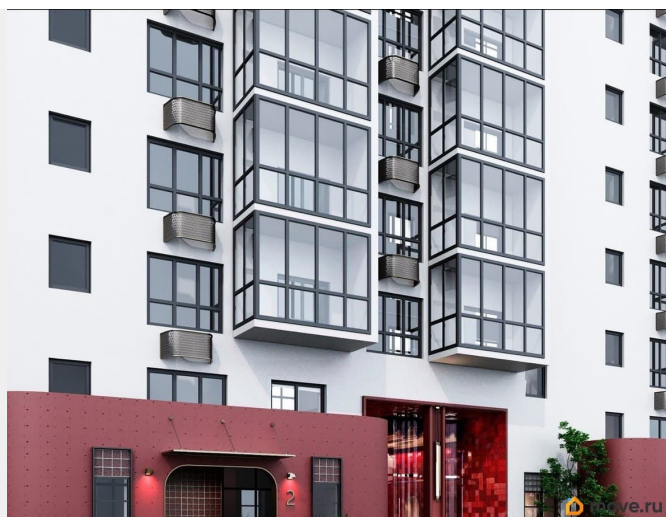

Остановка общественного транспорта в 5 минутах ходьбы. Рядом остановка общественного транспорта. Через неё можно уехать в любую часть города. Свяжитесь с менеджером, чтобы узнать о квартире подробнее — позвоните нам или напишите в чат.