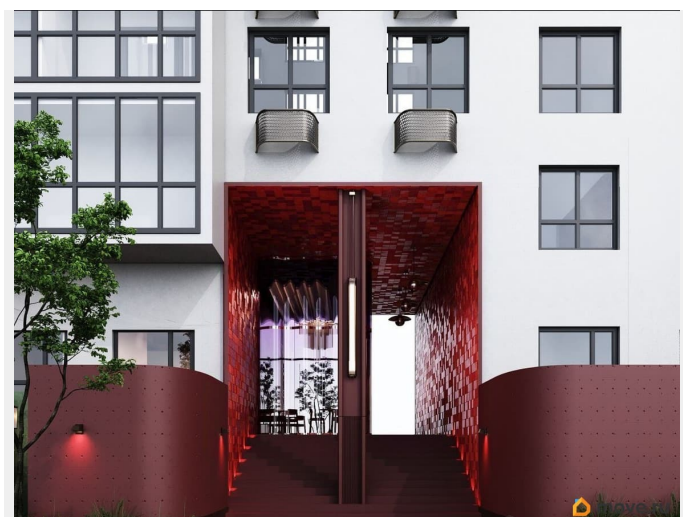

Остановка общественного транспорта в 5 минутах ходьбы. Рядом остановка общественного транспорта. Через неё можно уехать в любую часть города. Свяжитесь с менеджером, чтобы узнать о квартире подробнее — позвоните нам или напишите в чат.