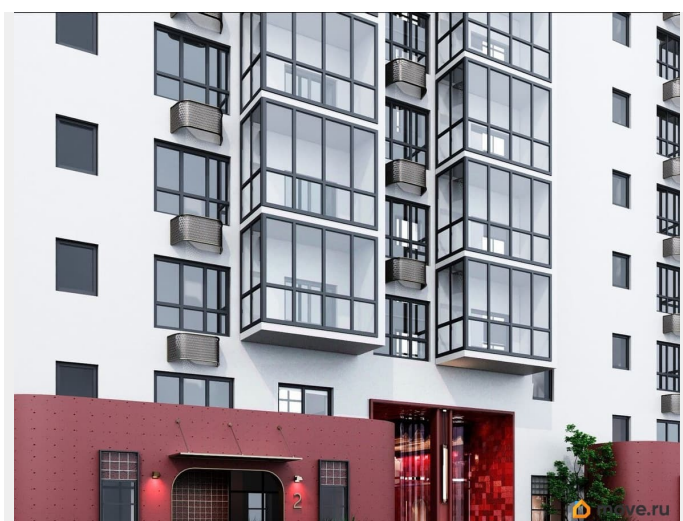

Остановка общественного транспорта в 5 минутах ходьбы. Рядом остановка общественного транспорта. Через неё можно уехать в любую часть города. Свяжитесь с менеджером, чтобы узнать о квартире подробнее — позвоните нам или напишите в чат.