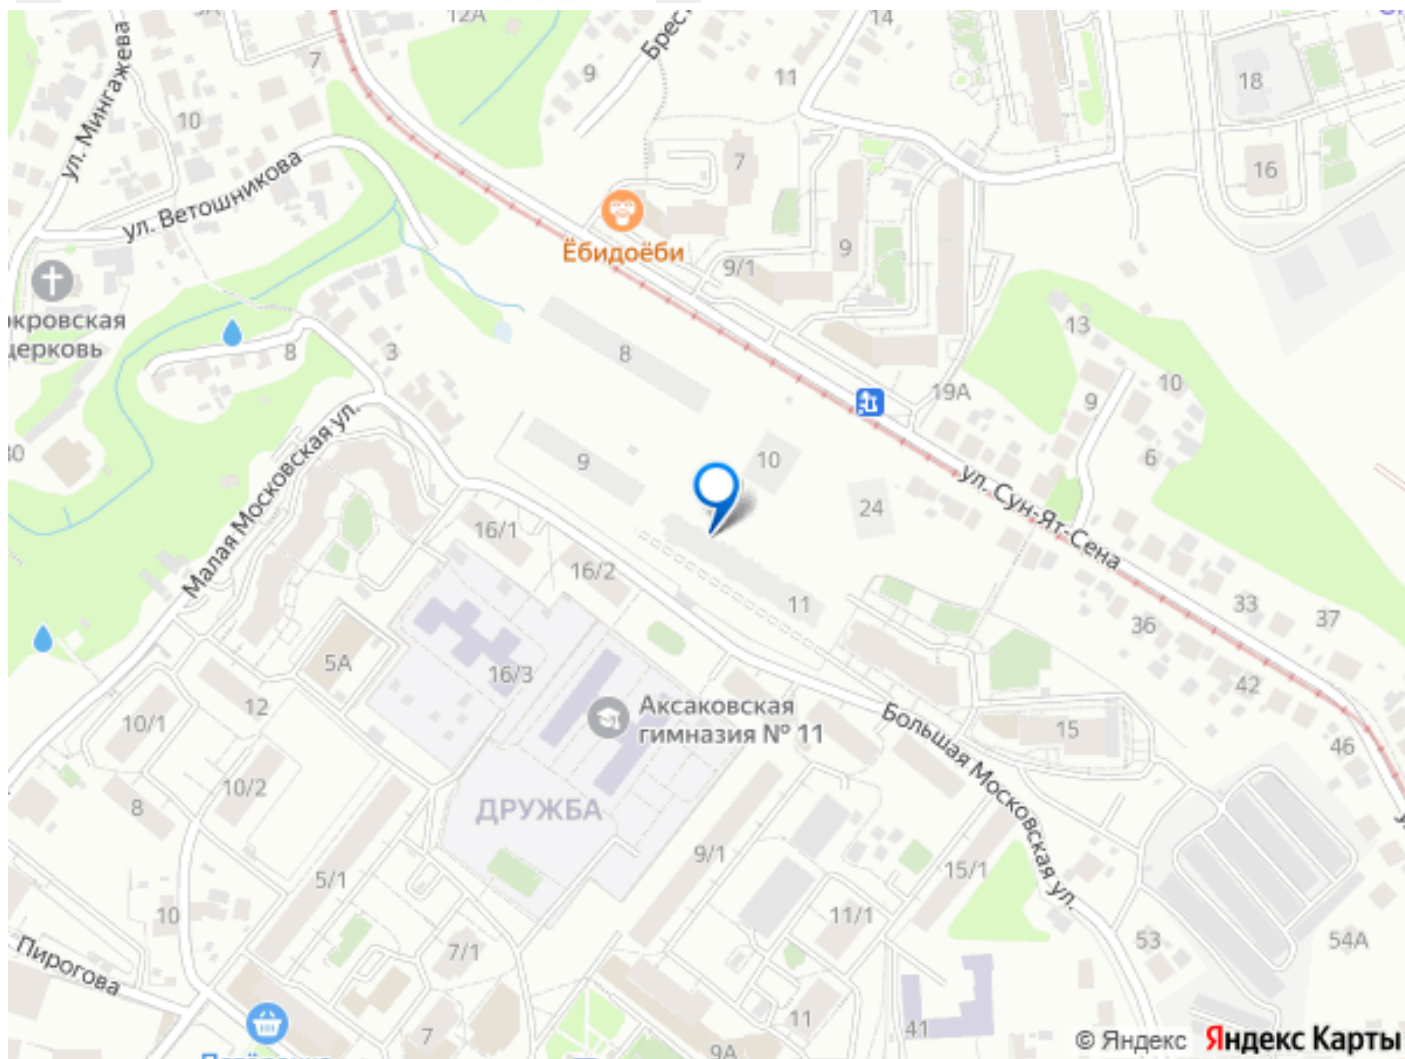

Move.ru - вся недвижимость России