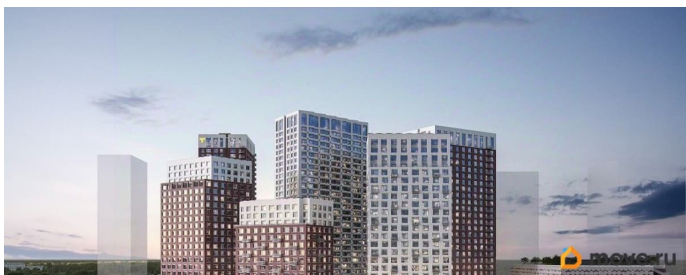

move.ru

ул. Бородинская