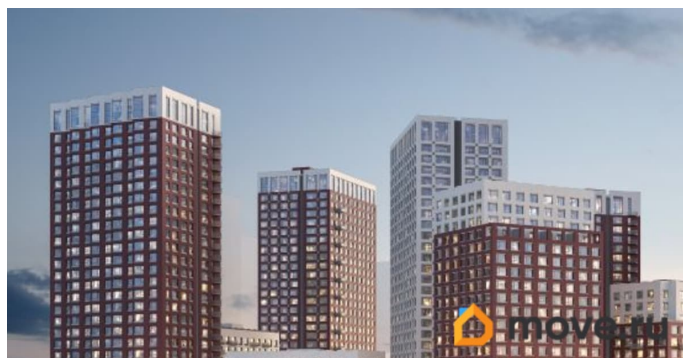

move.ru

ул. Бородинская