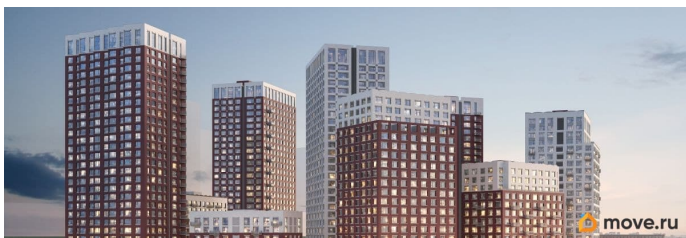

move.ru

ул. Бородинская