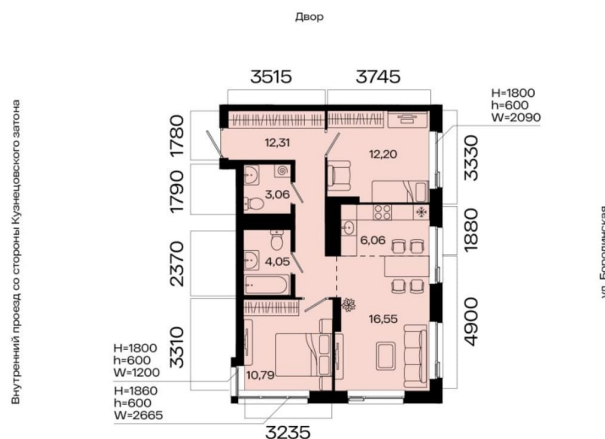

### Квартира

Количество комнат

3

Общая площадь

65.02 м<sup>2</sup>

Этаж

22/31

### Описание

3-к квартира в МИР; По адресу: Литер 1, Секция 3. 22-й этаж 31-этажного жилого дома Общая площадь 65.02 кв.м.; Жилая

ул. Пугачёва

площадь 0.00 кв. м. от ГК «Первый Трест».

Квартира с свободной планировкой, позволяющей реализовать любые дизайнерские решения: - Стены выровнены и оштукатурены, готовые под финишную отделку по вашему вкусу. - Пол: выполнена стяжка, обеспечивающая ровное основание для любых напольных покрытий. - Электрика: разводка выполнена до щитка, что обеспечивает безопасность и удобство при дальнейшем монтаже. - Отопление: установлены радиаторы и выполнена полная разводка системы отопления. - Водоснабжение: выведены коммуникации под воду, готовые для установки сантехнического оборудования. Хотите узнать подробнее о планировке или подобрать по вашим параметрам? Свяжитесь с нами! Главная ценность здесь - это качество повседневной жизни. Мы понимаем комфорт не как набор роскошных опций, а как продуманную среду, где всё работает на благо человека: от надёжных инженерных систем и социальной инфраструктуры до благоустроенной территории с видом на водные просторы. «Мир» - это возвращение к идее цельного пространства, созданного исходя из потребностей современного человека. Концепция комплекса берёт за основу успешный советский опыт создания «городов в городе» - микрорайонов с развитой социальной и инженерной инфраструктурой. Это МИР, в котором есть всё. А архитектурный стиль комплекса символизирует надёжность, основательность и верность принципам разумного подхода к жизни. Расположение Расположенный в Кузнецовском затоне на берегу реки, комплекс становится новым центром притяжения. Название «Мир» выбрано не случайно: оно отражает стремление создать