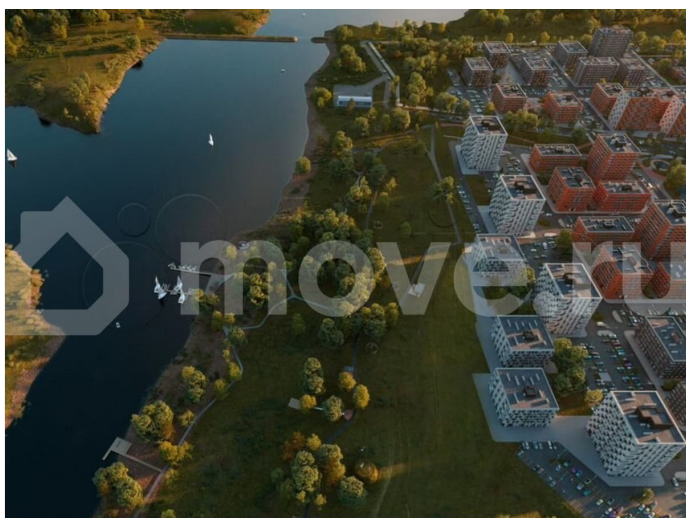

### Описание

Квартиры от застройщика в новом жилом комплексе «Свой Берег»! Собственная благоустроенная набережная на берегу р. Белая! Продается 3-к-комнатная квартира в ЖК «Свой Берег» от ГК «Архстрой Групп». 2-й этаж 12-этажного жилого дома, общая

для заметок

площадь 62,59 кв.м., жилая площадь 42,32 кв.м. Отделка Предчистовая. Хотите узнать подробнее о планировке или подобрать по вашим параметрам? Свяжитесь с нами! О комплексе «Свой Берег» — современный жилой комплекс на берегу реки Белой, сочетающий комфорт и близость к природе. Удобные планировки, закрытые дворы без машин, детские и спортивные площадки — всё продумано для комфортной жизни. Комплекс расположен рядом с микрорайоном Затон, что обеспечивает лёгкий доступ к центру Уфы. Центром комплекса станет парк с прогулочными и велосипедными дорожками, спортивными зонами и местами для отдыха. Для семей с детьми предусмотрены школа на 1200 мест и три детских сада. Прибрежная зона реки Белой также будет благоустроена: появятся причалы, беседки и зоны для отдыха на природе. «Свой Берег» — это сочетание городской инфраструктуры и уединённой жизни в гармонии с природой. Звоните, и мы проконсультируем по всем имеющимся вопросам! Преимущества В строящемся жилом комплексе «Свой Берег» вы можете купить квартиру от застройщика на самых выгодных условиях и с большим количеством преимуществ: Уникальное расположение на берегу реки. Собственная благоустроенная набережная. Близость к природе недалеко от центра города. Низкоэтажная квартальная застройка. Парк с прогулочными и велосипедными дорожками, спортивными зонами и местами для отдыха. Закрытый безопасный двор без машин и с видеонаблюдением. Качественная отделка домов. Бесшумные лифты гостиничного класса. Развитая инфраструктура. Добавьте объявление в избранное, чтобы не потерять его!

## КВАРТИРЫ НА БЕРЕГУ Р. БЕЛОЙ

Гармония с природой

62,59 кв.м.

3-КМН.

СВОЙ БЕРЕГ