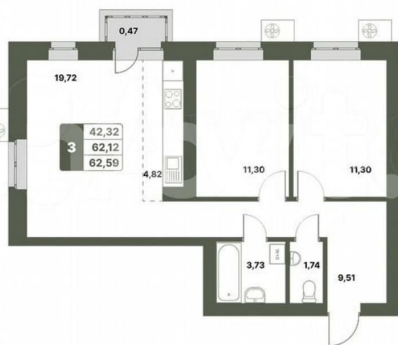

Дом 22В (типовой этаж)