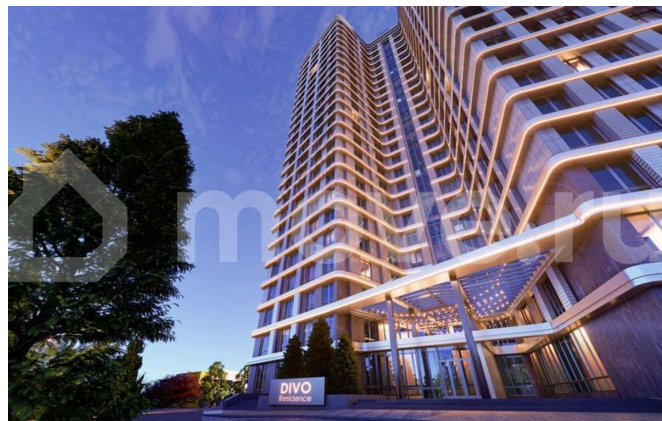

Менеджер, Divo Residence
89251234567

🕒 Создано: 13.02.2026 в 02:26

🔄 Обновлено: 07.04.2026 в 03:38

Республика Башкортостан, Уфа, ул.

Рауиля Бикбаева, 1

13 319 183 ₹

Республика Башкортостан, Уфа, ул. Рауиля Бикбаева, 1

для заметок

Квартира

Количество комнат

3

Общая площадь

58 м²

Этаж

24/26