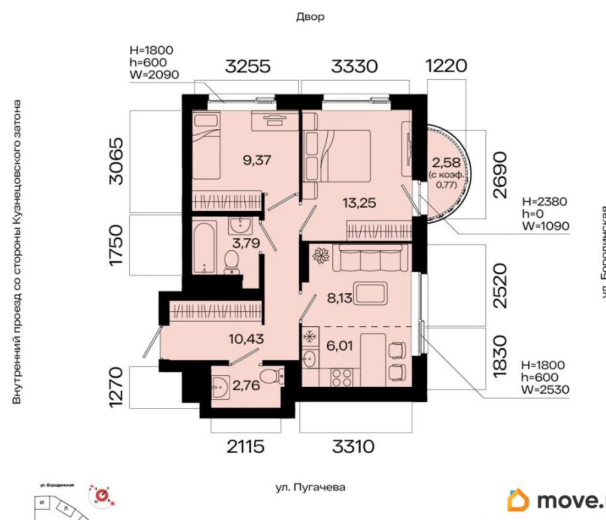

Количество комнат

3

Общая площадь

54.51 м²

Этаж

22/31

Детали объекта

Тип сделки

да

возможна ипотека

Описание

3-к квартира в МИР; По адресу: Литер 1, Секция 3. 22-й этаж 31-этажного жилого дома Общая площадь 54.51 кв.м.; Жилая

для заметок

площадь 0.00 кв. м. от ГК «Первый Трест».

Квартира с свободной планировкой, позволяющей реализовать любые дизайнерские решения: - Стены выровнены и оштукатурены, готовые под финишную отделку по вашему вкусу. - Пол: выполнена стяжка, обеспечивающая ровное основание для любых напольных покрытий. - Электрика: разводка выполнена до щитка, что обеспечивает безопасность и удобство при дальнейшем монтаже. - Отопление: установлены радиаторы и выполнена полная разводка системы отопления. - Водоснабжение: выведены коммуникации под воду, готовые для установки сантехнического оборудования. Хотите узнать подробнее о планировке или подобрать по вашим параметрам? Свяжитесь с нами! Главная ценность здесь - это качество повседневной жизни. Мы понимаем комфорт не как набор роскошных опций, а как продуманную среду, где всё работает на благо человека: от надёжных инженерных систем и социальной инфраструктуры до благоустроенной территории с видом на водные просторы. «Мир» - это возвращение к идее цельного пространства, созданного исходя из потребностей современного человека. Концепция комплекса берёт за основу успешный советский опыт создания «городов в городе» - микрорайонов с развитой социальной и инженерной инфраструктурой. Это МИР, в котором есть всё. А архитектурный стиль комплекса символизирует надёжность, основательность и верность принципам разумного подхода к жизни. Расположение Расположенный в Кузнецовском затоне на берегу реки, комплекс становится новым центром притяжения. Название «Мир» выбрано не случайно: оно отражает стремление создать