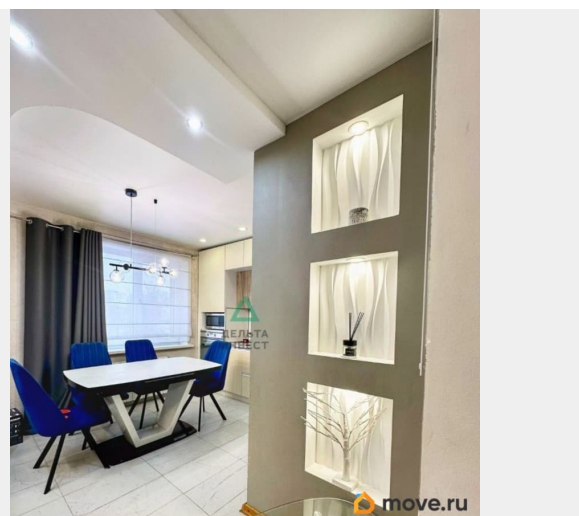

Транспортная остановка: Степана Злобина,
Санаторий Зелёная Роща, Сагита Агиша
Быстрый выезд на Проспект Салавата
Юлаева.