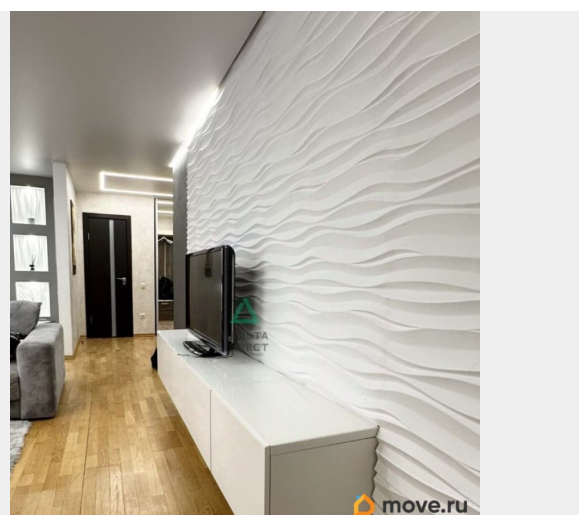

Транспортная остановка: Степана Злобина,
Санаторий Зелёная Роща, Сагита Агиша
Быстрый выезд на Проспект Салавата
Юлаева.