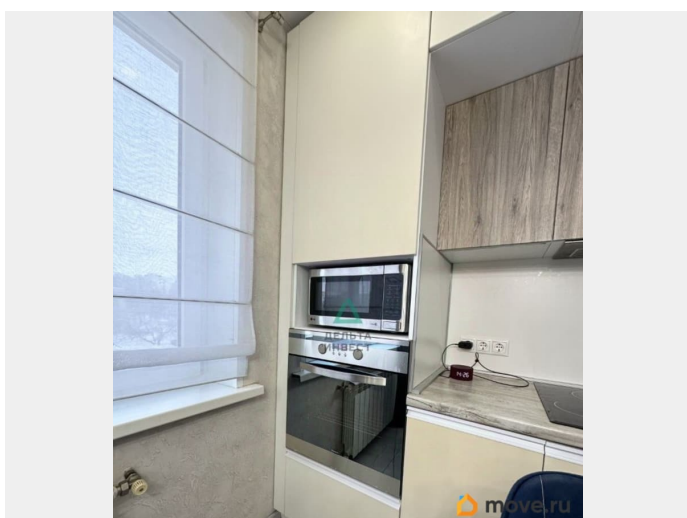

Транспортная остановка: Степана Злобина,
Санаторий Зелёная Роща, Сагита Агиша
Быстрый выезд на Проспект Салавата
Юлаева.