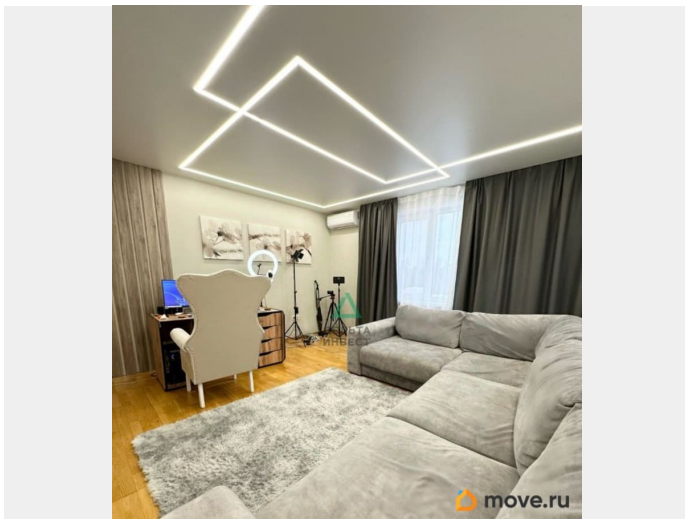

Move.ru - вся недвижимость России