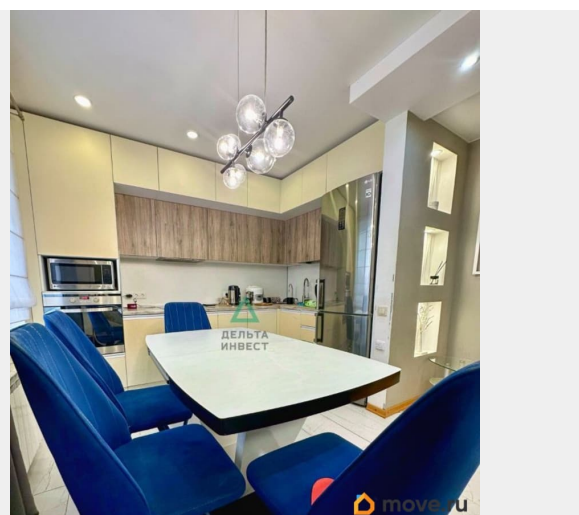

Транспортная остановка: Степана Злобина,
Санаторий Зелёная Роща, Сагита Агиша
Быстрый выезд на Проспект Салавата
Юлаева.