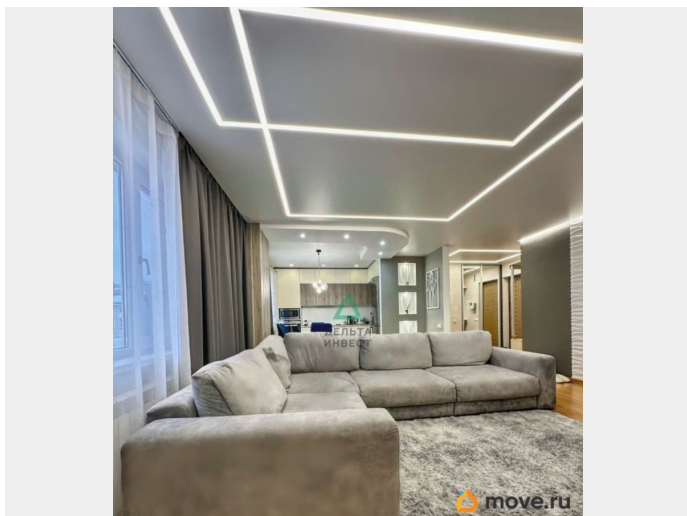

Транспортная остановка: Степана Злобина,
Санаторий Зелёная Роща, Сагита Агиша
Быстрый выезд на Проспект Салавата
Юлаева.