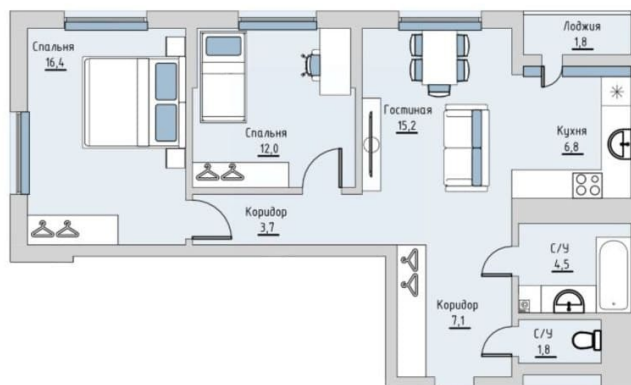

🕒 Создано: 22.01.2026 в 17:04

🔄 Обновлено: 02.04.2026 в 17:26

**Республика Башкортостан, Нефтекамск,
улица Строителей, 29А**

8 203 200 ₺

Республика Башкортостан, Нефтекамск, улица Строителей,
29А

Улица

[улица Строителей](#)

Квартира

Количество комнат

2

Высота потолков

2.7 м

Общая площадь

68.36 м²

Этаж

20/25

Детали объекта

Тип сделки

Продам

Раздел

[Квартиры](#)

Квартира в новостройке

да

Год сдачи

3 квартал 2028 г.

лифт

Описание

<https://ufa.move.ru/objects/9288263215>

**СЗ САЛЬВИЯ-ВЫСОТА, СЗ САЛЬВИЯ-
ВЫСОТА**

79842344053

для заметок

ВЫСОТА
городской квартал

2Э
43,58
68,36

move.ru