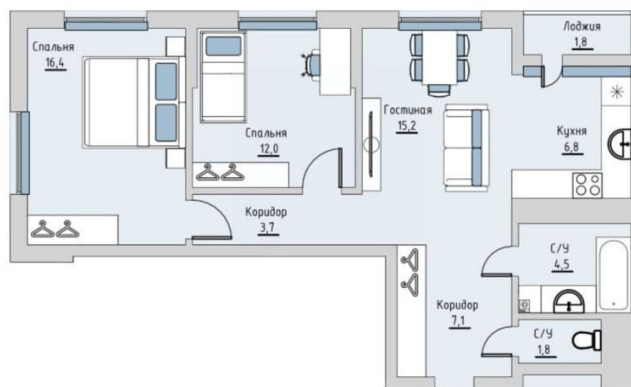

🕒 Создано: 22.01.2026 в 17:04

🔄 Обновлено: 02.04.2026 в 17:26

**Республика Башкортостан, Нефтекамск,
улица Строителей, 29А**

8 203 200 ₺

Республика Башкортостан, Нефтекамск, улица Строителей,
29А

Улица

[улица Строителей](#)

Квартира

Количество комнат

2

Высота потолков

2.7 м

Общая площадь

68.36 м²

Этаж

20/25

Детали объекта

Тип сделки

Продам

Раздел

[Квартиры](#)

Квартира в новостройке

да

Год сдачи

3 квартал 2028 г.

лифт

Описание

<https://ufa.move.ru/objects/9288263215>

**СЗ САЛЬВИЯ-ВЫСОТА, СЗ САЛЬВИЯ-
ВЫСОТА**

79842344053

для заметок

ВЫСОТА
городской квартал

2Э
43,58
68,36

move.ru