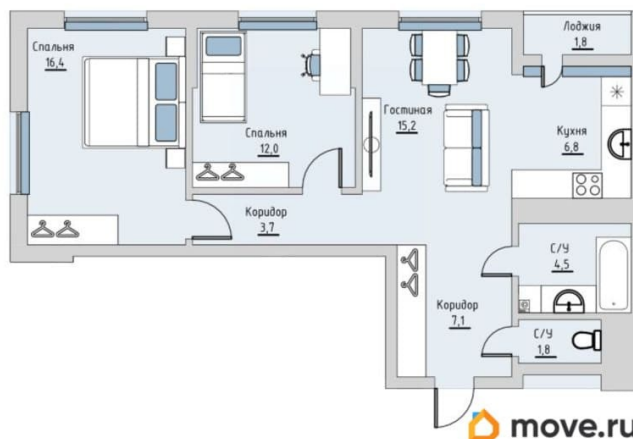

🕒 Создано: 22.01.2026 в 17:04

🔄 Обновлено: 18.04.2026 в 10:03

**Республика Башкортостан, Нефтекамск,
улица Строителей, 29А**

8 545 000 ₹

Республика Башкортостан, Нефтекамск, улица Строителей,
29А

Улица

[улица Строителей](#)

Квартира

Количество комнат

2

Высота потолков

2.7 м

Общая площадь

68.36 м²

Этаж

20/25

Детали объекта

Тип сделки

Продам

Раздел

[Квартиры](#)

Квартира в новостройке

да

Год сдачи

3 квартал 2028 г.

лифт

Описание

<https://ufa.move.ru/objects/9288263215>

**СЗ САЛЬВИЯ-ВЫСОТА, СЗ САЛЬВИЯ-
ВЫСОТА**

79842344053

для заметок

ВЫСОТА
городской квартал

2Э
43,58
68,36