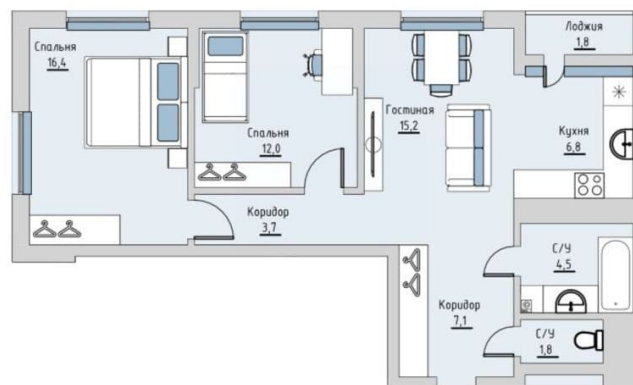

🕒 Создано: 22.01.2026 в 16:42

🔄 Обновлено: 02.04.2026 в 17:23

**Республика Башкортостан, Нефтекамск,
улица Строителей, 29А**

7 451 240 ₹

Республика Башкортостан, Нефтекамск, улица Строителей,
29А

Улица

[улица Строителей](#)

Квартира

Количество комнат

2

Высота потолков

2.7 м

Общая площадь

68.36 м²

Этаж

2/25

Детали объекта

Тип сделки

Продам

Раздел

[Квартиры](#)

Квартира в новостройке

да

Год сдачи

3 квартал 2028 г.

лифт

Описание

<https://ufa.move.ru/objects/9288263056>

**СЗ САЛЬВИЯ-ВЫСОТА, СЗ САЛЬВИЯ-
ВЫСОТА**

79842344053

для заметок

ВЫСОТА
городской квартал

2Э
43,58
68,36

move.ru