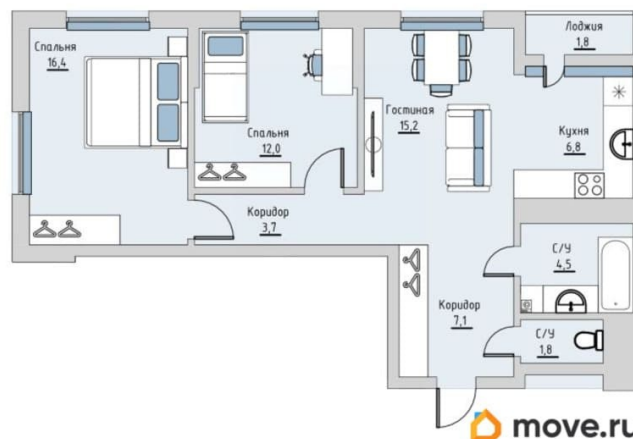

🕒 Создано: 22.01.2026 в 16:42

🔄 Обновлено: 16.04.2026 в 08:46

**Республика Башкортостан, Нефтекамск,
улица Строителей, 29А**

7 793 040 ₹

Республика Башкортостан, Нефтекамск, улица Строителей,
29А

Улица

[улица Строителей](#)

Квартира

Количество комнат

2

Высота потолков

2.7 м

Общая площадь

68.36 м²

Этаж

2/25

Детали объекта

Тип сделки

Продам

Раздел

[Квартиры](#)

Квартира в новостройке

да

Год сдачи

3 квартал 2028 г.

лифт

Описание

<https://ufa.move.ru/objects/9288263056>

**СЗ САЛЬВИЯ-ВЫСОТА, СЗ САЛЬВИЯ-
ВЫСОТА**

79842344053

для заметок

ВЫСОТА
городской квартал

2Э
43,58
68,36