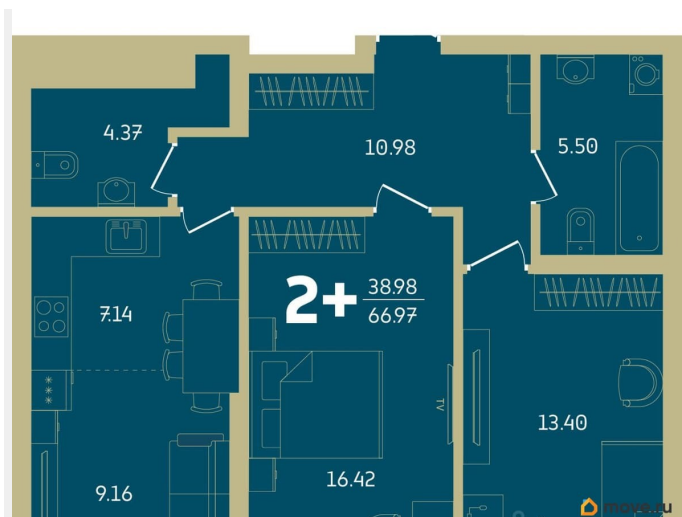

Продаются 2-комнатные апартаменты в строящемся доме (литер 2), срок сдачи: IV-кв. 2026, общей площадью 66.97 кв.м., на 9 этаже. Апартаменты Central Park находятся в центре Уфы на пересечении улиц Мустая Карима и Революционной. Здесь город живет в своем динамичном ритме и здесь же заключает вас в объятия парка. В зоне ближайшей доступности - ведущие банки, офисные центры, государственные учреждения, гимназии, университеты, детские образовательные центры, рестораны, парки и прогулочные зоны. Central Park находится на пересечении многих интересов современных горожан: обладать недвижимостью в центре, но быть в тишине и иметь возможность выйти в парк. Важно, чтобы рядом были лучшие гимназии, чтобы дети посещали кружки и секции и не тратили время на дорогу, и чтобы двор был безопасным и интересным. А еще хочется, чтобы центр плавно перетекал в парк. Все это мы реализовали в нашем проекте.