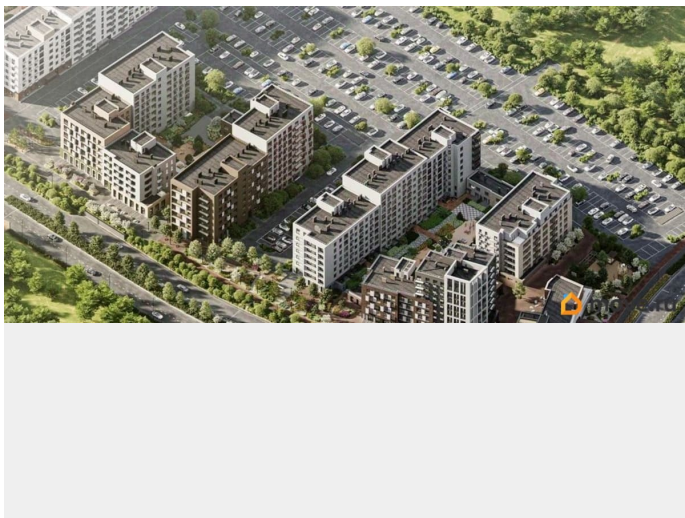

4 квартал 2027 г.

для заметок

Описание

НОВА это новый флагманский проект ГК «Риком», макрорайон, который займет территорию 185 га на живописных юго-западных окраинах Стерлитамака. «Риком» создает новое городское пространство с применением лучших архитектурных практик и стандартов благоустройства крупных современных центров.