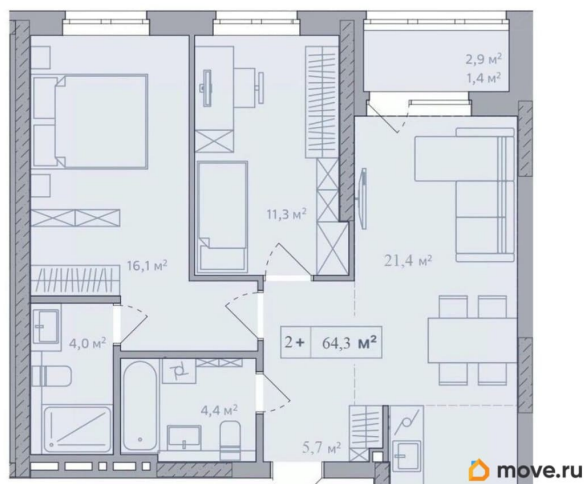

создает новое городское пространство с применением лучших архитектурных практик и стандартов благоустройства крупных современных центров.