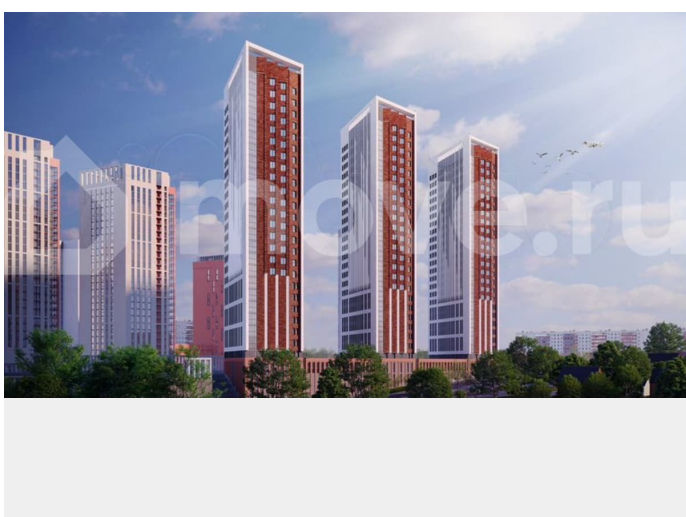

Описание

Квартира от Застройщика. В новом строящемся двадцатипятиэтажном монолитно-кирпичном доме комплекса высотных домов «Грани» в квартале,

<https://ufa.move.ru/objects/9289609931>

Менеджер, Застройщик ООО СЗ

«Агидель-ИнвестСтрой»

89251234567

для заметок

ограниченном улицами Гафури, Чернышевского, Султанова. Тихий район в историческом центре Уфы. Полностью развитая инфраструктура района: школы, детские сады, прогулочные зоны, спортивные учреждения, магазины, аптеки находятся в шаговой доступности. Гостиный двор и площадь им. Салавата Юлаева в 15-ти минутах спокойного шага от комплекса. В доме и квартале предусмотрены: — Консьерж сервис; — Закрытый двор; — Система видеонаблюдения за периметром; — Благоустроенная территория; — Собственная управляющая компания; — Детская и спортивная площадки. СДАЧА ДОМА 4 квартал 2026 г. — Оформление по Договору долевого участия, регистрация в Росреестре. — Возможна рассрочка, ипотека, трейд ин. — Бесплатное бронирование квартиры на 14 дней. — Продажи осуществляются с использованием эскроу-счетов. — Первоначальный взнос обязателен. Отделка - черновая, включает в себя: — Подготовка под штукатурку несущих стен; — Подготовка для устройства стяжки пола; — Окна ПВХ двухкамерные; — Однослойное остекление лоджий; — Входная металлическая дверь; — Щиток с входным автоматом; — Слаботочные сети до квартиры; — Корзины для наружного блока кондиционера, система отвода воды. Актуальную стоимость квартиры следует уточнять в офисе продаж по указанному в объявлении номеру телефона.