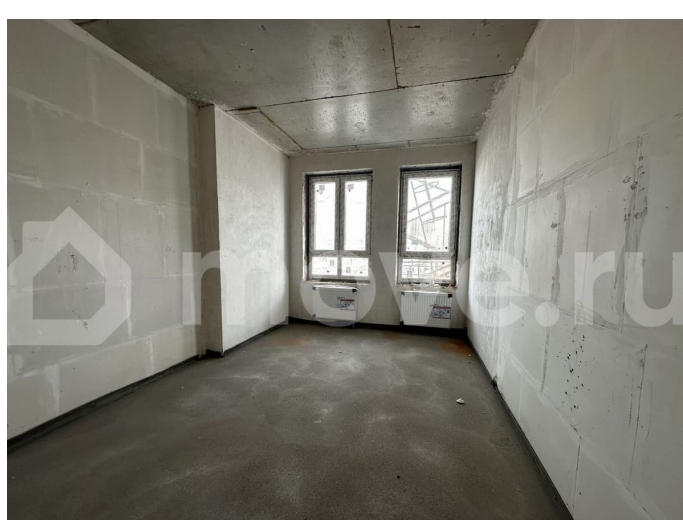

«Агидель-ИнвестСтрой»

89251234567

для заметок

ограниченном улицами Гафури, Чернышевского, Султанова. Тихий район в историческом центре Уфы. Полностью развитая инфраструктура района: школы, детские сады, прогулочные зоны, спортивные учреждения, магазины, аптеки находятся в шаговой доступности. Гостиный двор и площадь им. Салавата Юлаева в 15-ти минутах спокойного шага от комплекса. В доме и квартале предусмотрены: — Консьерж сервис; — Закрытый двор; — Система видеонаблюдения за периметром; — Благоустроенная территория; — Собственная управляющая компания; — Детская и спортивная площадки. СДАЧА ДОМА 4 квартал 2026 г. — Оформление по Договору долевого участия, регистрация в Росреестре. — Возможна рассрочка, ипотека, трейд ин. — Бесплатное бронирование квартиры на 14 дней. — Продажи осуществляются с использованием эскроу-счетов. — Первоначальный взнос обязателен. Отделка - черновая, включает в себя: — Подготовка под штукатурку несущих стен; — Подготовка для устройства стяжки пола; — Окна ПВХ двухкамерные; — Однослойное остекление лоджий; — Входная металлическая дверь; — Щиток с входным автоматом; — Слаботочные сети до квартиры; — Корзины для наружного блока кондиционера, система отвода воды. Актуальную стоимость квартиры следует уточнять в офисе продаж по указанному в объявлении номеру телефона.