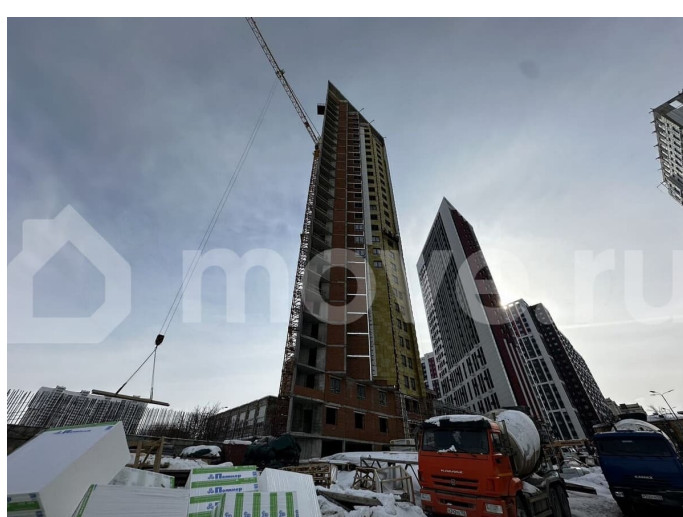

Описание

Квартира от Застройщика. В новом строящемся двадцатипятиэтажном монолитно-кирпичном доме комплекса высотных домов «Грани» в квартале,

<https://ufa.move.ru/objects/9289609931>

Менеджер, Застройщик ООО СЗ

«Агидель-ИнвестСтрой»

89251234567

для заметок

ограниченном улицами Гафури, Чернышевского, Султанова. Тихий район в историческом центре Уфы. Полностью развитая инфраструктура района: школы, детские сады, прогулочные зоны, спортивные учреждения, магазины, аптеки находятся в шаговой доступности. Гостиный двор и площадь им. Салавата Юлаева в 15-ти минутах спокойного шага от комплекса. В доме и квартале предусмотрены: — Консьерж сервис; — Закрытый двор; — Система видеонаблюдения за периметром; — Благоустроенная территория; — Собственная управляющая компания; — Детская и спортивная площадки. СДАЧА ДОМА 4 квартал 2026 г. — Оформление по Договору долевого участия, регистрация в Росреестре. — Возможна рассрочка, ипотека, трейд ин. — Бесплатное бронирование квартиры на 14 дней. — Продажи осуществляются с использованием эскроу-счетов. — Первоначальный взнос обязателен. Отделка - черновая, включает в себя: — Подготовка под штукатурку несущих стен; — Подготовка для устройства стяжки пола; — Окна ПВХ двухкамерные; — Однослойное остекление лоджий; — Входная металлическая дверь; — Щиток с входным автоматом; — Слаботочные сети до квартиры; — Корзины для наружного блока кондиционера, система отвода воды. Актуальную стоимость квартиры следует уточнять в офисе продаж по указанному в объявлении номеру телефона.