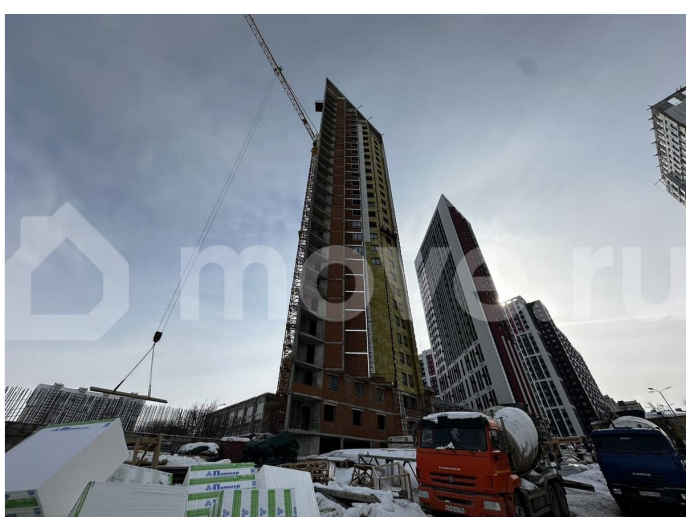

## Описание

Квартира от Застройщика. В новом строящемся двадцатипятиэтажном монолитно-кирпичном доме комплекса высотных домов «Грани» в квартале,

для заметок

ограниченном улицами Гафури, Чернышевского, Султанова. Тихий район в историческом центре Уфы. Полностью развитая инфраструктура района: школы, детские сады, прогулочные зоны, спортивные учреждения, магазины, аптеки находятся в шаговой доступности. Гостиный двор и площадь им. Салавата Юлаева в 15-ти минутах спокойного шага от комплекса. В доме и квартале предусмотрены: — Консьерж сервис; — Закрытый двор; — Система видеонаблюдения за периметром; — Благоустроенная территория; — Собственная управляющая компания; — Детская и спортивная площадки. СДАЧА ДОМА 4 квартал 2026 г. — Оформление по Договору долевого участия, регистрация в Росреестре. — Возможна рассрочка, ипотека, трейд ин. — Бесплатное бронирование квартиры на 14 дней. — Продажи осуществляются с использованием эскроу-счетов. — Первоначальный взнос обязателен. Отделка - черновая, включает в себя: — Подготовка под штукатурку несущих стен; — Подготовка для устройства стяжки пола; — Окна ПВХ двухкамерные; — Однослойное остекление лоджий; — Входная металлическая дверь; — Щиток с входным автоматом; — Слаботочные сети до квартиры; — Корзины для наружного блока кондиционера, система отвода воды. Актуальную стоимость квартиры следует уточнять в офисе продаж по указанному в объявлении номеру телефона.