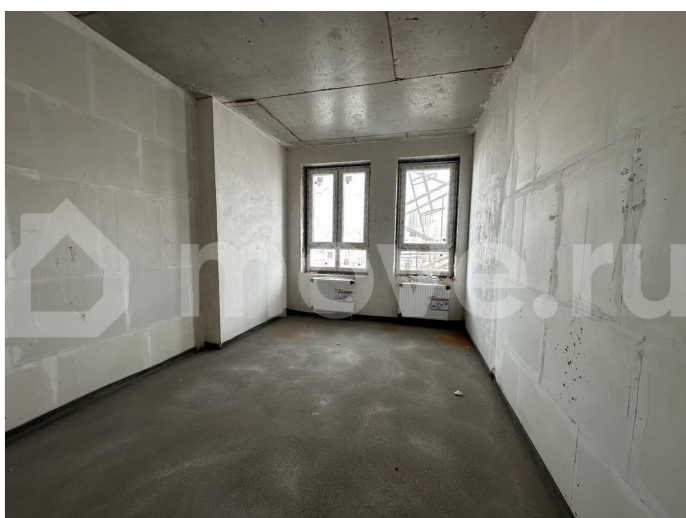

## Описание

Квартира от Застройщика. В новом строящемся двадцатипятиэтажном монолитно-кирпичном доме комплекса высотных домов «Грани» в квартале,

для заметок

ограниченном улицами Гафури, Чернышевского, Султанова. Тихий район в историческом центре Уфы. Полностью развитая инфраструктура района: школы, детские сады, прогулочные зоны, спортивные учреждения, магазины, аптеки находятся в шаговой доступности. Гостиный двор и площадь им. Салавата Юлаева в 15-ти минутах спокойного шага от комплекса. В доме и квартале предусмотрены: — Консьерж сервис; — Закрытый двор; — Система видеонаблюдения за периметром; — Благоустроенная территория; — Собственная управляющая компания; — Детская и спортивная площадки. СДАЧА ДОМА 4 квартал 2026 г. — Оформление по Договору долевого участия, регистрация в Росреестре. — Возможна рассрочка, ипотека, трейд ин. — Бесплатное бронирование квартиры на 14 дней. — Продажи осуществляются с использованием эскроу-счетов. — Первоначальный взнос обязателен. Отделка - черновая, включает в себя: — Подготовка под штукатурку несущих стен; — Подготовка для устройства стяжки пола; — Окна ПВХ двухкамерные; — Однослойное остекление лоджий; — Входная металлическая дверь; — Щиток с входным автоматом; — Слаботочные сети до квартиры; — Корзины для наружного блока кондиционера, система отвода воды. Актуальную стоимость квартиры следует уточнять в офисе продаж по указанному в объявлении номеру телефона.