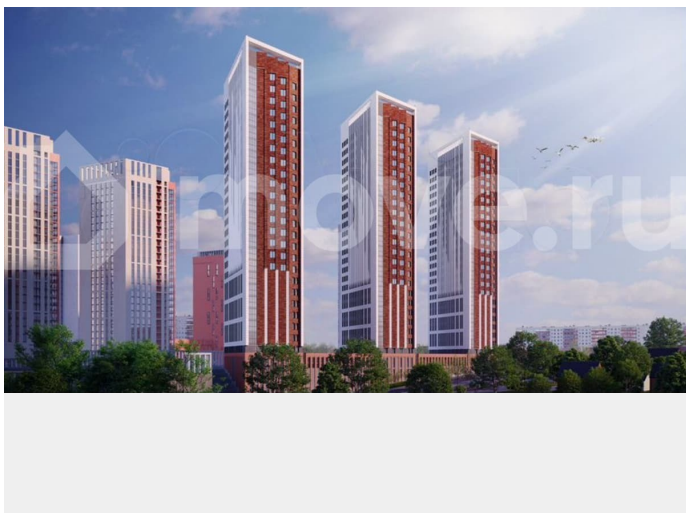

## Описание

Квартира от Застройщика. В новом строящемся двадцатипятиэтажном монолитно-кирпичном доме комплекса высотных домов «Грани» в квартале,

для заметок

ограниченном улицами Гафури, Чернышевского, Султанова. Тихий район в историческом центре Уфы. Полностью развитая инфраструктура района: школы, детские сады, прогулочные зоны, спортивные учреждения, магазины, аптеки находятся в шаговой доступности. Гостиный двор и площадь им. Салавата Юлаева в 15-ти минутах спокойного шага от комплекса. В доме и квартале предусмотрены: — Консьерж сервис; — Закрытый двор; — Система видеонаблюдения за периметром; — Благоустроенная территория; — Собственная управляющая компания; — Детская и спортивная площадки. СДАЧА ДОМА 4 квартал 2026 г. — Оформление по Договору долевого участия, регистрация в Росреестре. — Возможна рассрочка, ипотека, трейд ин. — Бесплатное бронирование квартиры на 14 дней. — Продажи осуществляются с использованием эскроу-счетов. — Первоначальный взнос обязателен. Отделка - черновая, включает в себя: — Подготовка под штукатурку несущих стен; — Подготовка для устройства стяжки пола; — Окна ПВХ двухкамерные; — Однослойное остекление лоджий; — Входная металлическая дверь; — Щиток с входным автоматом; — Слаботочные сети до квартиры; — Корзины для наружного блока кондиционера, система отвода воды. Актуальную стоимость квартиры следует уточнять в офисе продаж по указанному в объявлении номеру телефона.